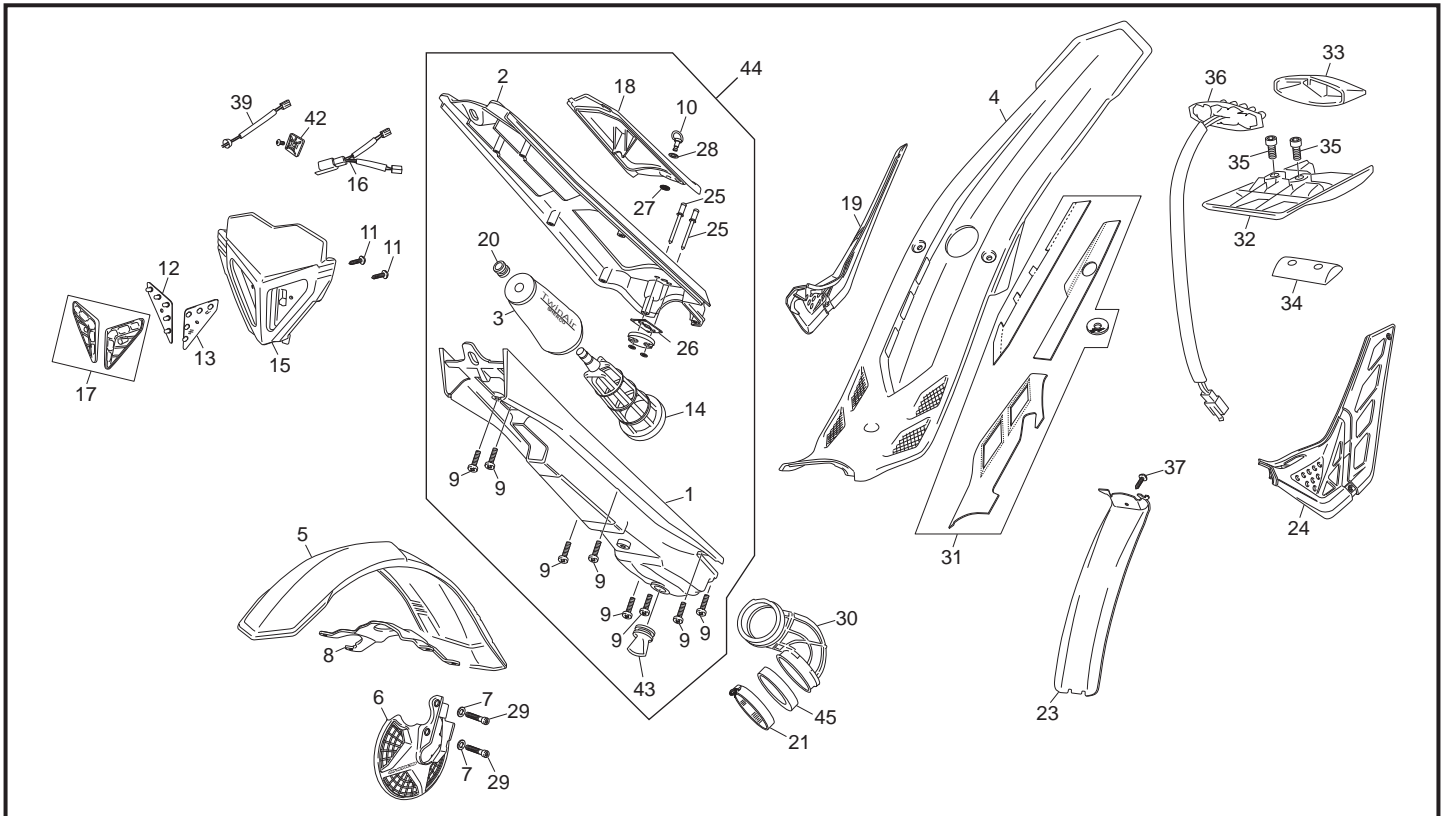

Plastiques / Plastics / Plásticos

POS.	0.8	1.2	2.5	2.9	3.0	FRANÇAIS	ENGLISH	ESPAÑOL
39	2921	2921	2921	2921	2921	INTERUPTEUR LUMIERE TRIAL 2010	FRONT LIGHT STOP TRIAL 2010	INTERUPTOR LUCES TRIAL 2010
42	3202	3202	3202	3202	3202	FIXATION INTERRUPTOR LUMIERE	STRAP FIX INT	LAPA FIJACION INTERRUPTOR
43	1167	1167	1167	1167	1167	VALVE CAISSE FILTRE	VALVE BOX FILTER	VALVULA CA JA FILTRO
44	3525	3525	3525	3525	3525	BOITE FILTRE COMPLETE TR 12	COMPLET FILTER BOX TR 12	CAJA FILTRO COMPLETA TR 12