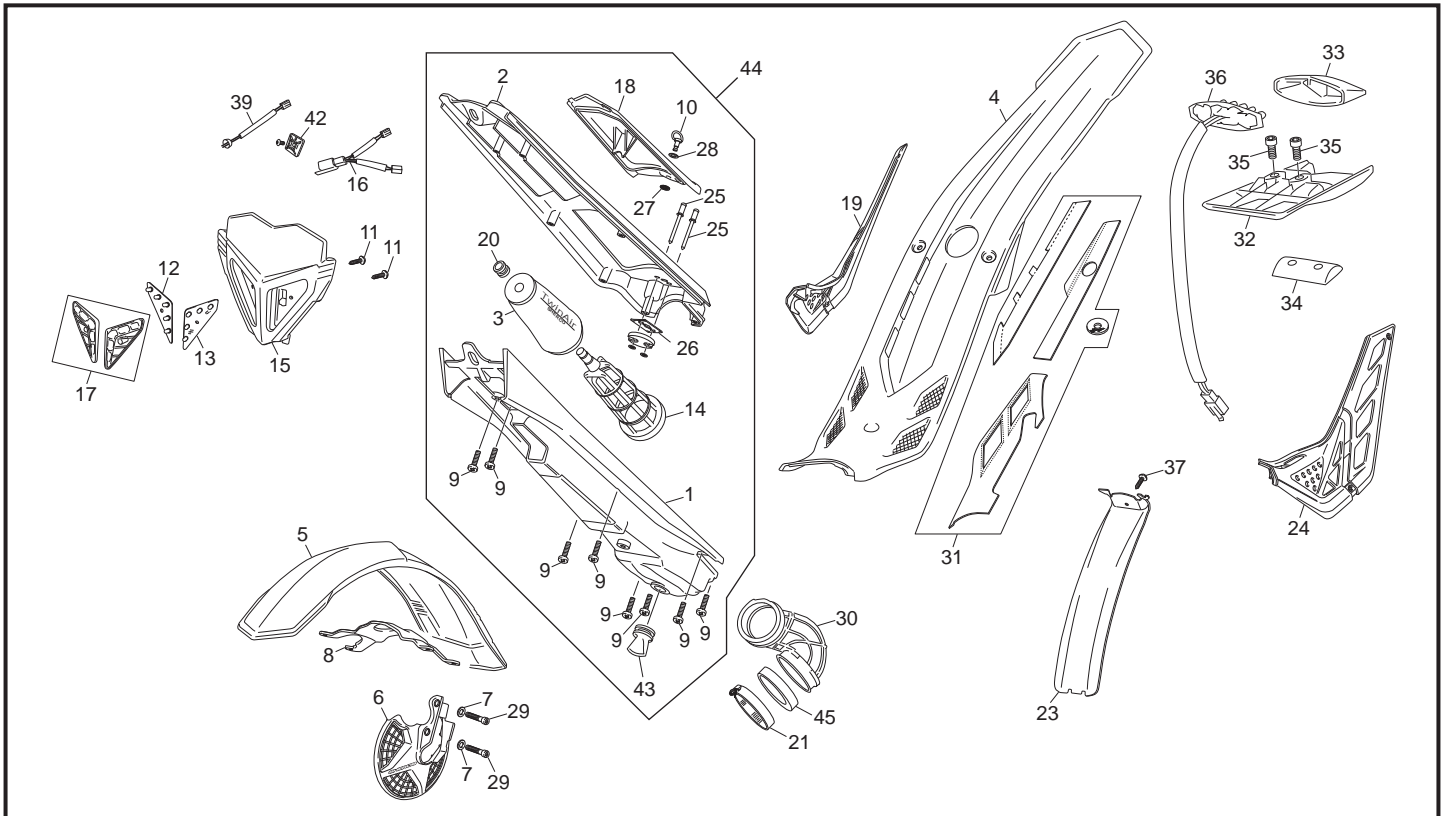

Plastiques / Plastics / Plásticos

POS.	0.8	1.2	2.5	2.9	3.0	FRANÇAIS	ENGLISH	ESPAÑOL
1	3588	3588	3588	3588	3588	CORPS FILTRE INF 2012	BODY FILTER INF 2012	CUERPO FILTRO INF 2012
2	3589	3589	3589	3589	3589	CORPS FILTRE SUP 2012	BODY FILTER 2012	CUERPO FILTRO 2012
3	3590	3590	3590	3590	3590	MOUSSE DE FILTRE 2012	FOAM FILTER 2012	ESPUMA DE FILTRO 2012
4	3608	3608	3608	3608	3608	PARE BOUE ARRIERE BLANC TR 12	REAR MUDGUARD WHITE TR 12	GUARDABARRO TRASERO BLANCO TR 12
5	3161	3161	3161	3161	3161	PARE BOUE AVANT BLANC TR 11	FRONT MUDGUARD WHITE TR 11	GUARDABARRO DELANTERO BLANCO TR 11
6	3400	3400	3400	3400	3400	ARCEAU FOURCHE TS	MUDGUARD HOLDER TS	PUENTE SUSPENSION TS
7	C031	C031	C031	C031	C031	ENTRETOISE PARE DISQUE	SPACER DISC COVER	SEPARADOR CUBREDISCOS DEL.
8	4543	4543	4543	4543	4543	ARCEAU FOURCHE TS TITANIO SHERCO	MUDGUARD HOLDER TS TITANIO SHERCO	PUENTE SUSPENSION TS TITANIO SHERCO
9	2266	2266	2266	2266	2266	VIS SPECIAL PLASTIQUE	PLASTIC SPECIAL SCREW	TORNILLO ESPECIAL PLASTICO
10	2267	2267	2267	2267	2267	DZUS DE FILTRE 2010	FILTER DZUS 2010	DZUS DE FILTRO 2010
11	M335	M335	M335	M335	M335	VIS TOLE 3.9 X 16	SCREW TOLE 3.9 X 16	TORNILLO TOLE 3.9 X 16
12	2360	2360	2360	2360	2360	LED AVANT DROITE 2010	FRONT RIGHT BULB 2010	LED DELANTERO DERECHO 2010
13	2361	2361	2361	2361	2361	LED AVANT GAUCHE 2010	FRONT LEFT BULB 2010	LED DELANTERO IZQUIERDO 2010
14	3587	3587	3587	3587	3587	GRILLE FILTRE 2012	FILTER PROTECTOR 2012	REJILLA FILTRO 2012
15	3163	3163	3163	3163	3163	PLAQUE PHARE NOIR TR 11	PLASTIC LIGHT COVERT BLACK TR 11	PLACA FARO NEGRA TR 11
16	2821	2821	2821	2821	2821	FAISEAU OPTIQUE TRIAL 2010	FRONT LIGHT CABLE SYSTEM TRIAL 2010	INSTALACION OPTICA TRIAL 2010
17	2358	2358	2358	2358	2358	OPTIQUE DOUBLE 2010	DOUBLE FRONT LIGHT 2010	OPTICA DOBLE 2010
18	3524	3524	3524	3524	3524	COUVERCLE FILTRE 2012	AIR FILTER BOX COVER 2012	TAPA FILTRO 2012
19	2257	2257	2257	2257	2257	GRILLE PROTECTEUR ECHAPEMENT 2010	PROTECTOR EXHAUST COVER 2010	REJILLA PROTECTOR ESCAPE 2010
20	C118	C118	C118	C118	C118	SILENT BLOC RADIATEUR	SILENT-BLOC RADIATOR	SILENT-BLOC RADIADOR
21	0595	0595	0595	0595	0595	COLLIER KC060 MANCHON CORP INJECTION END 450	COLLAR KC060 HOSE BODY INJECTION END 450	BRIDA TOBERA KC060 CUERPO INYECCION END 450
23	2364	2364	2364	2364	2364	BAVETTE AM 2010	REAR SHOCK COVER 2010	PROTECTOR AMORTIGUADOR 2010
24	2258	2258	2258	2258	2258	GRILLE PROTECTEUR RESERVOIR 2010	PROTECTOR TANK COVER 2010	REJILLA PROTECTOR DEPOSITO 2010
25	2268	2268	2268	2268	2268	RIVET ZEBRA 2.4 X 9	RIVET POP DIAM 2.4 X 9	REMACHE 2.4 X 9
26	2317	2317	2317	2317	2317	PLAQUE DZUS TRIAL	PLAQUE DZUS TRIAL	PLAQUE DZUS TRIAL
27	2318	2318	2318	2318	2318	RONDELLE VEROUILLAGE DZUS TRIAL	WASHER RETENTION DZUS TRIAL	ARANDELLA RETENCION DZUS TRIAL
28	2319	2319	2319	2319	2319	RONDELLE PLASTIQUE DZUS TRIAL	WASHER PLASTIQUE DZUS TRIAL	ARANDELA PLASTICO DZUS TRIAL
29	M267	M267	M267	M267	M267	VIS CHC 4 X 16 0084	SCREW VIS CHC 4 X 16	TORNILLO 4 X 16 ALLEN
30	3592	3592	3592	3592	3592	RACCORD FILTRE CARBU 2T TR 12	MANIFOLD FILTER/CARBU 2T TR 12	TOBERA FILTRO CARBU 2T TR 12
31	2275	2275	2275	2275	2275	ADESIF THERMIQUE GB AR JEU 2010	SET THERMIC STECKER MUDGUARD 2010	PROTECTOR TERMICO GB TRAS JUEGO 2010
32	2048	2048	2048	2048	2048	SUPPORT FEU ARRIERE TR 09	FIXATION RED LIGHT TR 09	SOPORTE LUZ TRASER TR 09
33	2049	2049	2049	2049	2049	FEU ARRIERE TR 09	REA LIGHT TR 09	LUZ TRASERA TR 09
34	2047	2047	2047	2047	2047	FIXATION SUPPORT IMMATRICULATION TR 09	FIXATION MATRICULATION SUPPORT TR 09	SUJECION SOPORTE MATRICULA TR 09
35	2052	2052	2052	2052	2052	VIS BHC 5 X 20	SCREW BHC 5 X 20	TORNILLO 5 X 20 ULS
36	2035	2035	2035	2035	2035	LED ARRIERE 09 TR	REAR BULB 09 TR	LED TRASERO 09 TR
37	M345	M345	M345	M345	M345	VIS BHC 6 X 12 CAROSSERIE	SCREW BHC 6 X 12 BODY	TORNILLO BHC 6 X 12 CAROSSERIA