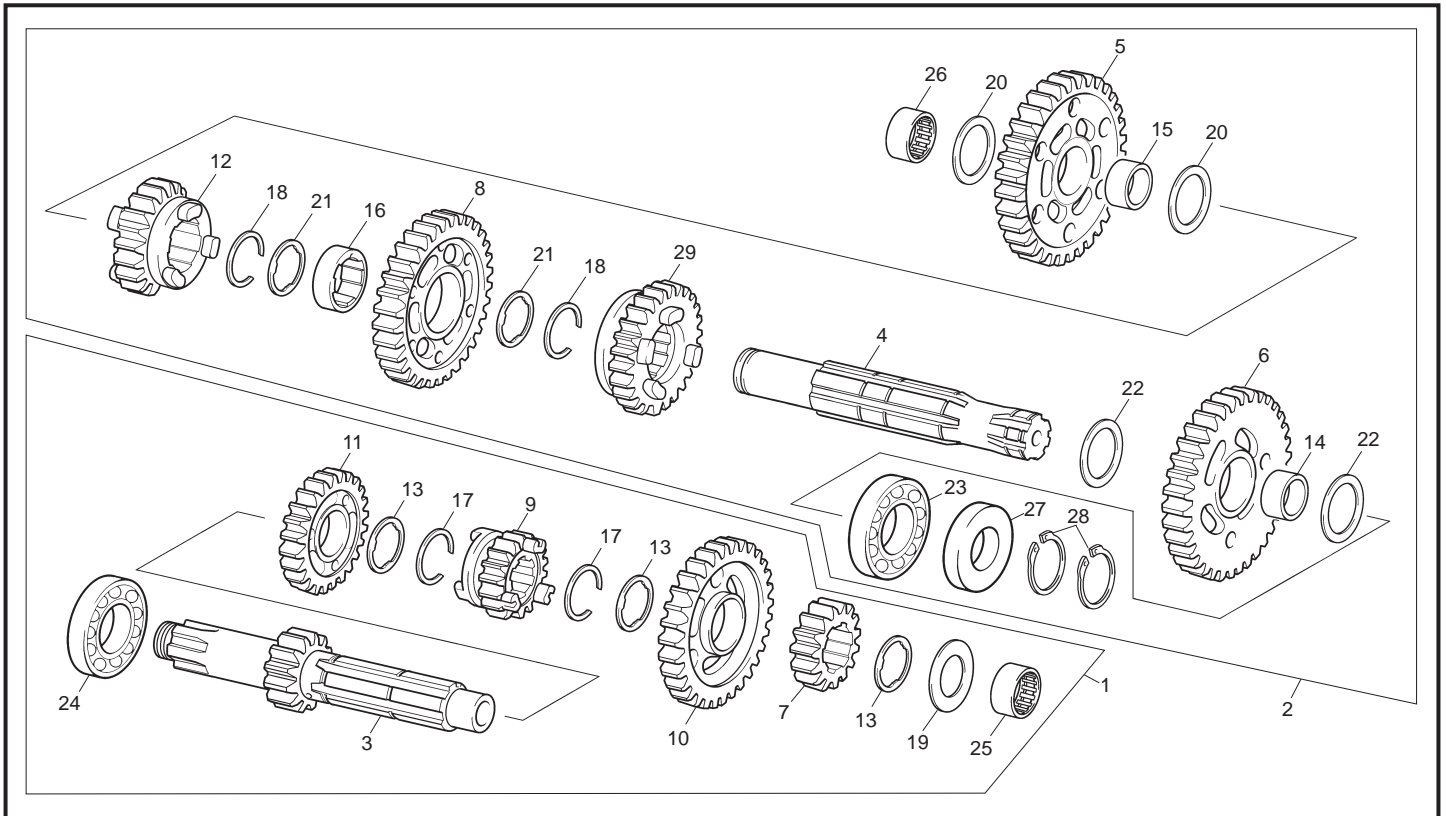

Boite a vitesses / Gear set / Cambio

POS.	0.8	1.2	2.5	2.9	3.0	FRANÇAIS	ENGLISH	ESPAÑOL
1	M390	M390	M390	M390	M390	ENSEMBLE ARBRE PRIMAIRE 03	GROUP FIRST SHAFT WITH PINION 03	CITO EJE PRIM CAMBIO 03
2	M391	M391	M391	M391	M391	ENSEMBLE ARBRE SECONDAIRE 03	GROUP SECOND SHAFT WITH PINION 03	ENSEMBLE ARBRE SECONDAIRE 03
3	M374	M374	M374	M374	M374	ARBRE PRIMAIRE / PIGNON 1ERE EVOL 2	GEAR CLUTCH SHAFT EVOL 2	EJE PRIMARIO EVOL 2
4	M054	M054	M054	M054	M054	ARBRE SECONDAIRE	MAINSHAFT	EJE SECUNDARIO
5	M367	M367	M367	M367	M367	PIGNON SECONDAIRE 1ERE EVOL 2	PINION SECOND 1ERE EVOL 2	PINION SECOND 1ERE EVOL 2
6	M056	M056	M056	M056	M056	ROUE LIBRE DE 2EME	FREE PINION 2 EME	CORONA DE 2a
7	M057	M057	M057	M057	M057	PIGNON FIXE DE 2 EME	GEAR PINION 2EME	PINON DE 2a
8	M058	M058	M058	M058	M058	ROUE LIBRE DE 3 EME	FREE PINION 3 EME	CORONA DE 3a
9	M059	M059	M059	M059	M059	PIGNON BALADEUR DE 3EME	GEAR PINION 3 EME	PINON DESPLAZABLE 3a
10	M061	M061	M061	M061	M061	ROUE LIBRE DE 5 EME	GEAR PINION 5 EME	CORONA DE 5a
11	M062	M062	M062	M062	M062	PIGNON LIBRE DE 4 EME	FREE PINION 4 EME	PINON DE 4a
12	M063	M063	M063	M063	M063	ROUE BALADEUSE DE 4 EME	FREE PINION 4 EME	CORONA DESPLAZABLE DE 4a
13	M064	M064	M064	M064	M064	RONDELLE CRENEAUX 20X24X1	GEAR WASHER 20X24X1	ARANDELA ESTRIADA 20X24X1
14	M065	M065	M065	M065	M065	DOUILLE ANTI FRICTION 1ERE	BUSH 1ERE	CASQUILLO ANTI-FRICCION 1a
15	M066	M066	M066	M066	M066	DOUILLE ANTI FRICTION 2EME	BUSH 2 EME	CASQUILLO ANTI-FRICCION 2a
16	M067	M067	M067	M067	M067	DOUILLE ANTI FRICTION 3EME	BUSH 3 EME	CASQUILLO ANTI-FRICCION 3a
17	M068	M068	M068	M068	M068	SEGMENT ARRET SW 20	RETAINING SW 20	SEEGER SW 20
18	M069	M069	M069	M069	M069	SEGMENT ARRET SW 22	RETAINING SW 22	SIGER SW 22
19	M070	M070	M070	M070	M070	RONDELLE INA ARBRE PRIMAIRE 15X28X1	THRUST WASHER 15X28X1	ARANDELA INA EJE PRIMARIO 15X28X1
20	M071	M071	M071	M071	M071	RONDELLE ARBRE SECONDAIRE 17X27X1	MAINSHAFT WASHER 17X27X1	ARANDELA EJE SECUNDARIO 17X27X1
21	M072	M072	M072	M072	M072	RONDELLE CRENEAU ARBRE SECONDAIRE 22X28X1	WASHER 22X28X1	ARANDELA ESTRIADA EJE SECUNDARIO 22X28X1
22	M073	M073	M073	M073	M073	RONDELLE ARBRE SECONDAIRE 20X27X1	MAINSHAFT WASHER 20X27X1	ARANDELA EJE SECUNDARIO 20X27X1
23	M074	M074	M074	M074	M074	ROULEMENT 20X47X1 4	BEARING 20X47X1 4	COJINETE 20X47X1 4
24	M075	M075	M075	M075	M075	ROULEMENT 20X47X1 4 2RSH	BEARING 20X47X1 4 2RSH	COJINETE 20X47X1 4 2RSH
25	M076	M076	M076	M076	M076	DOUILLE AIGUILLE 15X21X1 2	NEEDLE BEARING 15X21X1 2	CASQUILLO DE AGUJAS 15X21X1 2
26	M077	M077	M077	M077	M077	DOUILLE AIGUILLE HK1 712B	NEEDLE BEARING 17X23X1 2	CASQUILLO DE AGUJAS 17X23X1 2
27	M078	M078	M078	M078	M078	JOINT DOUBLE LEVRE 20X30X7	OIL SEAL 20X30X7	RETEN DOBLE LABIO 20X30X7
28	M350	M350	M350	M350	M350	SEGMENT ARRET WR 20 SORTIE BOITE	SEGMENT ARRET WR 20	SEGMENT ARRET WR 20
29	M060	M060	M060	M060	M060	PIGNON BALADEUR DE 5 EME	FREE PINION 5 EME	PINON LIBRE 5a