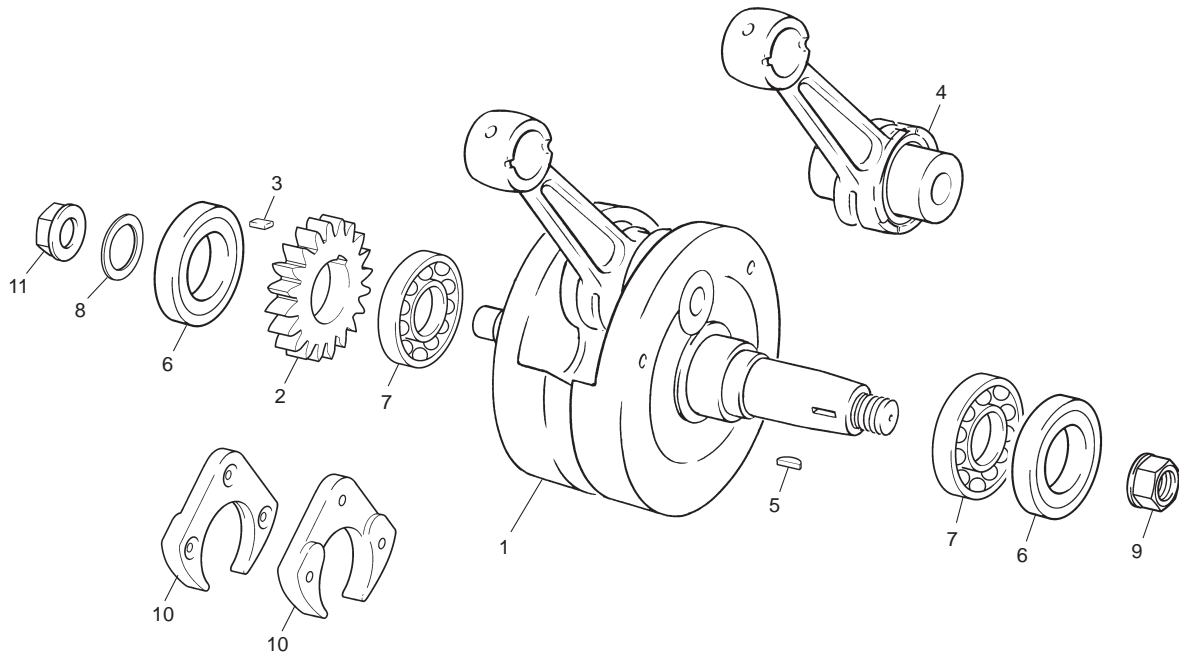

Villebrequin assemble / Crankshaft assembly / Cigüeñal biela

POS.	0.8	1.2	2.5	2.9	3.0	FRANÇAIS	ENGLISH	ESPAÑOL
1	M211	3149	3152	3152	3152	VILEBREQUIN COMPLET 125/200CC	CRANCK SHAFT 125/200CC	CIGÜENAL COMPLETO 125/200CC
2	M200	M200	M200	M200	M200	PIGNON PRIMAIRE	PINION PRIMARY DRIVE	PINON PRIMARIA
3	M204	M204	M204	M204	M204	CLAVETTE PIGNON PRIMAIRE	WOODRUFF KEY PRIMARY DRIVE	CHAVETA PINON PRIMARIA
4	R212	R212	R021	R021	R021	KIT BIELLE 125/200	ROD KIT 125/200	KIT BIELA 125/200
5	M023	M023	M023	M023	M023	CLAVETTE DEMI LUNE VILO	WOODRUFF KEY	CHAVETA ENCENDIDO
6	M219	M032	M032	M032	M032	JOINT 25 X 35 X 7 DL VILO 125/200CC	CRANKSHAFT SEAL 125/200CC	RETEN 25 X 35 X 7 DL CIGUE 125/200CC
7	M218	M028	M028	M028	M028	ROULEMENT 6205 2RSHTN9/C4 VILO 125/200CC	CRANKSHAFT BEARING 125/200CC	RODAMIENTO CIGÜENAL 125/200CC
8	M206	M206	M206	M206	M206	RONDELLE BELLEVILLE 14.2X28X1.5 REF0887	SPRING WASHER	ARANDELA CONICA 14.2,28X1.5
9	M295	M295	M295	M295	M295	ECROU 14 X 125	HEX NUT M14 X 125	TUERCA M14 X 125
10	C309	C309	C309	C309	C309	BOUCHON PLASTIC DE VILO 2002	HANDCRAFT PLASTIC PLUG 2001	TAPON INTERNO DE CIGÜENAL 2001
11	M295	3144	3144	3144	3144	ECROU 14 X 125	HEX NUT M14 X 125	TUERCA M14 X 125