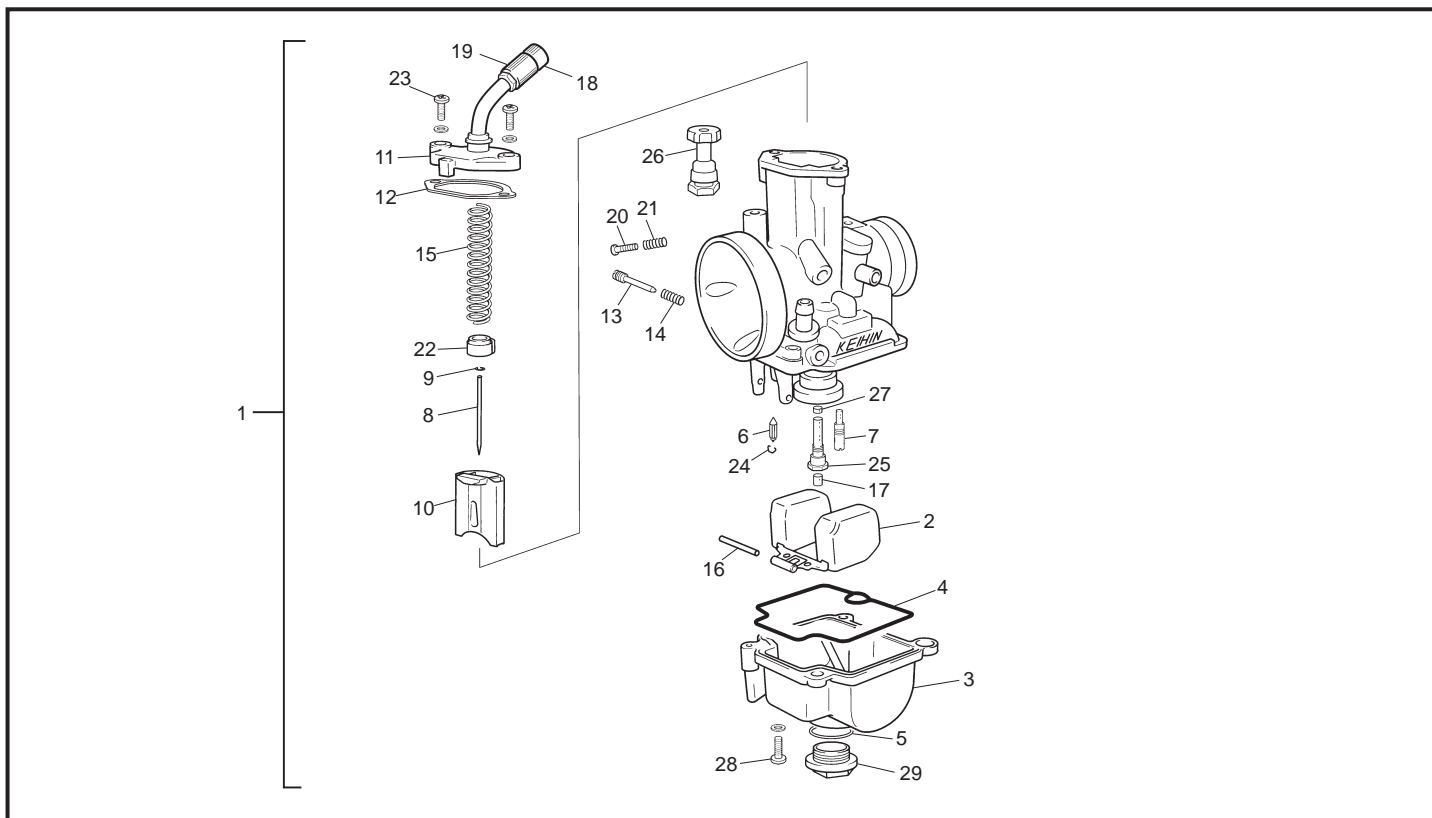

Carburateur / Carburetor / Carburador KEIHIN

POS.	0.8	1.2	2.5	2.9	3.0	FRANÇAIS	ENGLISH	ESPAÑOL
24	----	1349	----	1349	1349	CLIP VALVE KEIHIN	CLIP FLOAT VALVE KEIHIN	CLIP VALVULA KEIHIN
25	----	1360	----	1360	1360	NEEDLE JET KEIHIN	NEEDLE JET KEIHIN	NEEDLE JET KEIHIN
26	----	1329	----	1329	1329	GROUPE STARTER KEIHIN	CHOKE SET REPLACEMENT KEIHIN	CTO STARTER RECAMBIO KEIHIN
27	----	1361	----	1361	1361	NEEDLE JET HOLDER KEIHIN	NEEDLE JET HOLDER KEIHIN	NEEDLE JET HOLDER KEIHIN
28	----	1350	----	1350	1350	VIS FIXATION CUVE KEIHIN	SCRE WFLOT KHEIHIN	TORNILLO FIJACION CUBA KEIHIN
29	----	1332	----	1332	1332	JOINT CUVE CARBURETOR KEIHIN	FLOT CHAMBER GASKET	JUNTA CUBA CARBURADOR KEIHIN