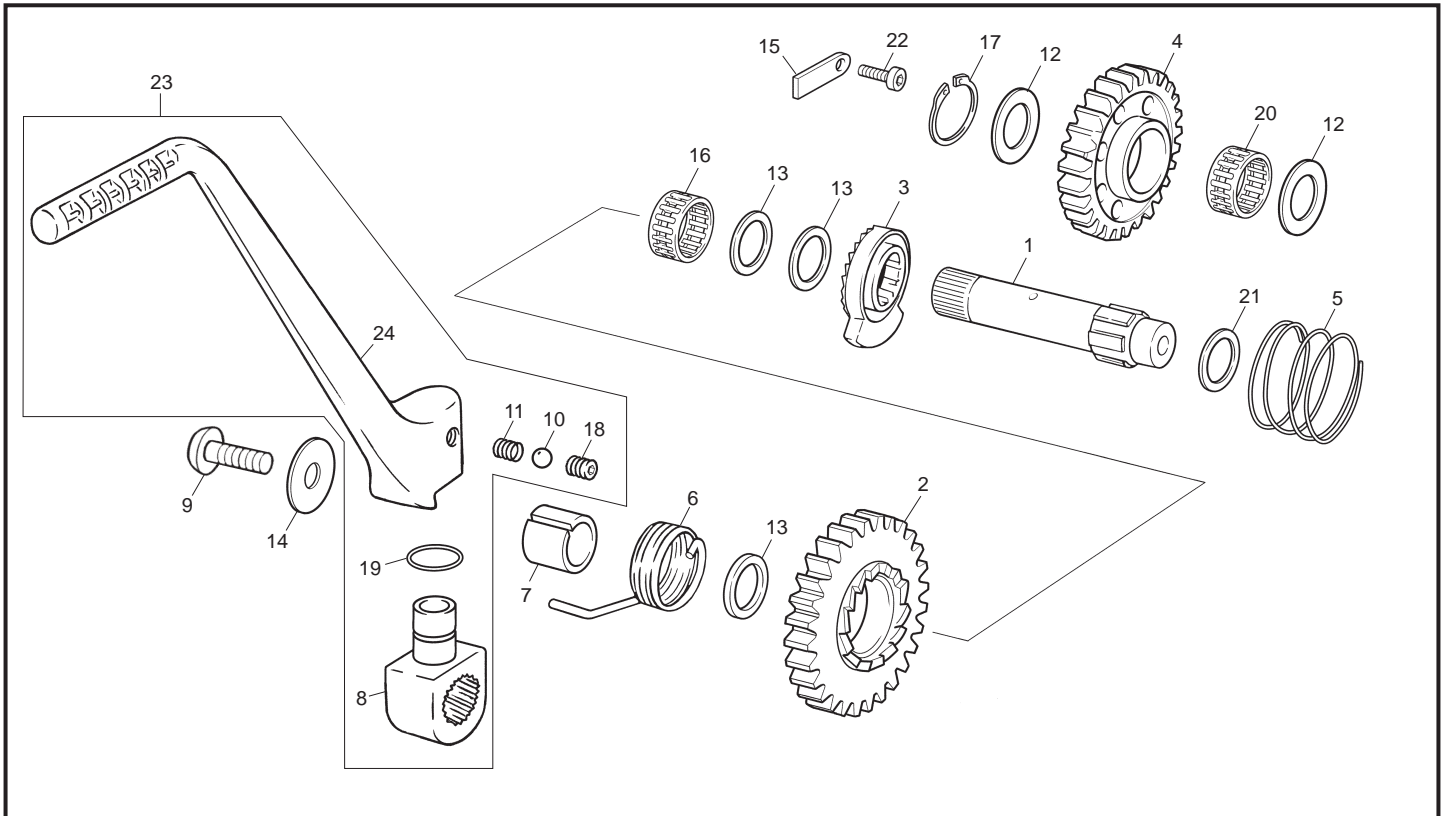

Lanceur / Kickstarter assembly / Pedal arranque

POS.	0.8	1.2	2.5	2.9	3.0	FRANÇAIS	ENGLISH	ESPAÑOL
1	M150	M150	M150	M150	M150	ARBRE LANCEUR	KICKSTART AXLE	EJE ARRANQUE
2	M151	M151	M151	M151	M151	PIGNON LIBRE DENT DE LOUP	KICKSTART PINION	PINON TRINQUETE
3	M152	M152	M152	M152	M152	COULISSEAU DENT DE LOUP	FREE RATCHET KICKSTART	TRINQUETE DESPLAZABLE
4	M153	M153	M153	M153	M153	ROUE INTERMEDIAIRE	IDLE GEAR KICKSTART	RUEDA INTERMEDIA
5	M155	M155	M155	M155	M155	RESSORT COULISSEAU D DE L	COMPRESSION SPRING	MUELLE TRINQUETE
6	4201	4201	4201	4201	4201	RESSORT DE RAPPEL KICK SC	KICK STARTING SPRING SC	MUELLE DE RETORNO SC
7	M157	M157	M157	M157	M157	DOUILLE CENTRAGE RESSORT	SPACER SPRING KICK START	CASQUILLO CENTRAJE MUELLE
8	3215	3215	3215	3215	3215	NOIX DE KICK WI	KICKSTART BOTTOM WI	MUNEQUILLA PEDAL ARRANQUE WI
9	M280	M280	M280	M280	M280	VIS BHC 8 X 16 1093	SCREW BHC 8 X 16	TORNILLO 8 X 16 ULS
10	M160	M160	M160	M160	M160	BILLE 5.5	5.5 BALL	BOLA 5.5
11	M161	M161	M161	M161	M161	RESSORT DE POUSSEE BILLE	BALL SPRING	MUELLE PULSADOR BOLA
12	M163	M163	M163	M163	M163	RONDILLE INA AS 17X30X1	WASHER INA AS 17X30X1	ARANDELA INA AS 17X30X1
13	M164	M164	M164	M164	M164	RONDILLE ARBRE 17X25X1	WASHER 17X25X1	ARANDELA EJE ARRANQUE 17X25X1
14	M319	M319	M319	M319	M319	RONDILLE 8 X 18 X 1.5 CONIQUE	WHASHER 8 X 18 X 1.5	ARANDELA DE PLATILLO 8 X 18 X 1.5
15	M166	M166	M166	M166	M166	BUTEE COULISSEAU D DE L	TOP RATCHET	TOPE TRINQUETE DESPLAZABLE
16	M167	M167	M167	M167	M167	CAGE AIGUILLE PIGNON DENT LOUP K17X21X10	NEEDLE BEARING K17X21X10	JAULA AGUJAS PINON TRINQUETE K17X21X10
17	M171	M171	M171	M171	M171	SEGMENT ARRET DIAN 17	RETAINING RING17	SIGER DIAMETRO 17
18	M169	M169	M169	M169	M169	VIS SANS TETE DU KICK	SCREW NO HEAD KICK LEVER	TORNILLO ALEN SIN CABEZA PEDAL ARRANQUE
19	M168	M168	M168	M168	M168	TORIQUE 14 X18X2	O RING 14X18X2	TORICA 14X18X2
20	M077	M077	M077	M077	M077	DOUILLE AIGUILLE HK1712B	NEEDLE BEARING 17X23X12	CASQUILLO DE AGUJAS 17X23X12
21	M165	M165	M165	M165	M165	RONDILLE ARBRE 16X25X1	WASHER 16X25X1	ARANDELA EJE ARRANQUE 16X25X1
22	M251	M251	M251	M251	M251	VIS CHC 6 X 16 0084	SCREW CHC 6 X 16	TORNILLO 6 X 16 DIN 912
23	4539	4539	4539	4539	4539	KICK COMPLET WI LARGE	KICK START WI LONG	PEDAL ARRANQUE WI LARGO
24	3428	3428	3428	3428	3428	LEVIER DE KICK 2011 SEUL TR	KICK START LEVER 2011 ONLY TR	PEDAL ARRANQUE 2011 SOLO TR