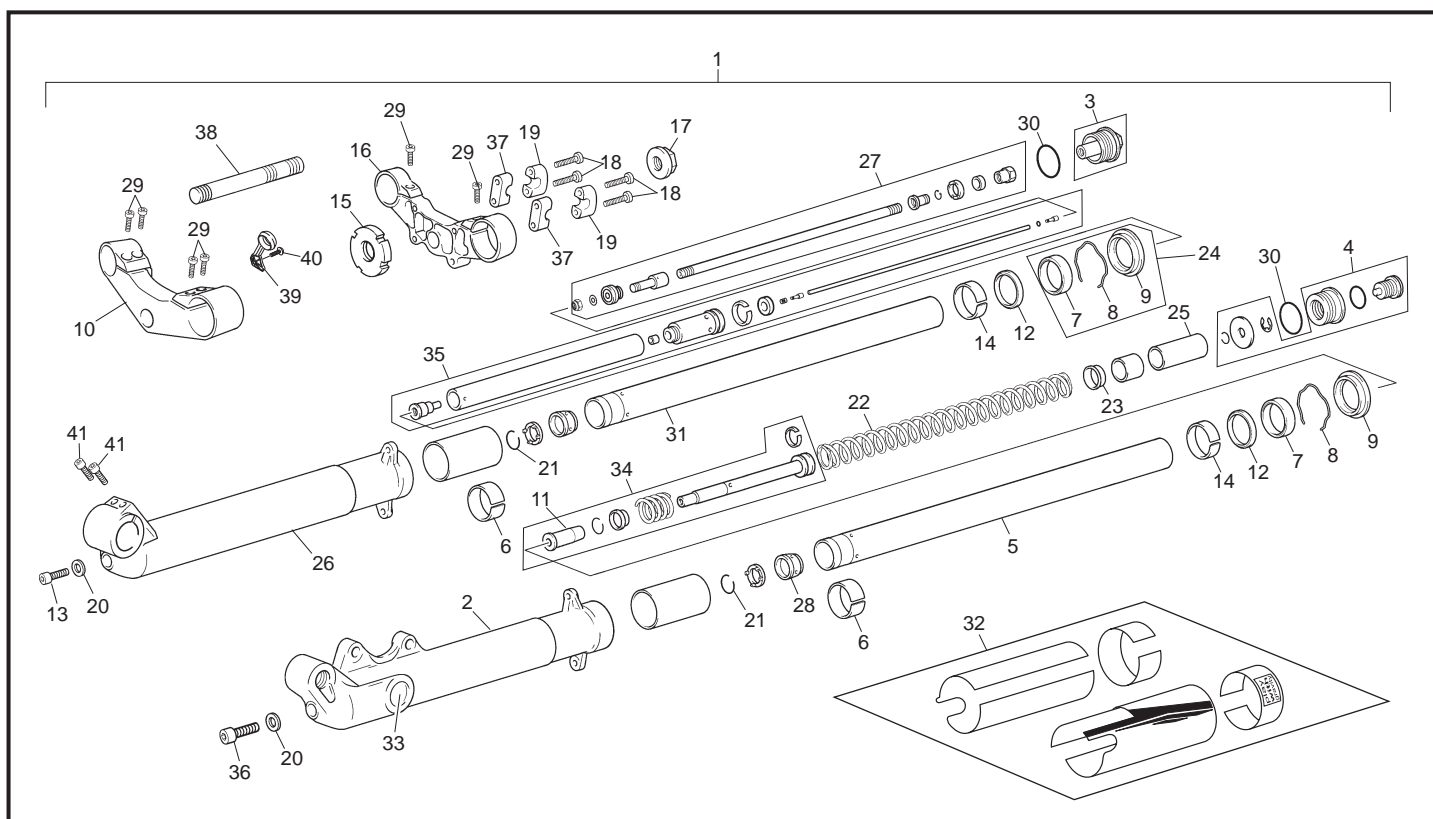

Fourche / Fork / Horquilla 0.8

POS.	0.8	FRANÇAIS	ENGLISH	ESPAÑOL
1	2281	GROUPE JAMBES MICRO CROME CPL TRIAL 2010	GROUP 1 SWEEP MICRO CROME CPL TRIAL 2010	GRUPO BARRAS MICRO CROMO CPL TRIAL 2010
2	3110	JAMBE GAUCHE PEINT GRIS 2010	LEFT SIDE FORK ASSEMBLY PAINT GREY 2010	BOTELLA IZQ PINTADA GRIS 2010
3	3532	BOUCHON FOURCHE DROITE TR 10	PLUG RIGHT FORK TR 10	TAPON DERECHO HORQUILLA TR 10
4	3533	BOUCHON FOURCHE GAUCHE TR 10	LEFT FORK PLUG TR 10	TAPON HORQUILLA IZQ TR 10
5	3112	TUBE FOURCHE GAUCHE 2010 MICROCROM	FORK TUBE LEFT 2010 MICROCROM	BARRA IZQUIERDA 2010 MICROCROM
6	R134	DU TUBE FOURCHE 2000	DU FRICTION TUB 2000	DU TUBO 2000
7	R070	JOINT SPIE DE FOURCHE	FORK OIL SEAL	RETEN SUSPENSION DEL
8	R113	CIRCLIP POUR JOINT SPIE 2000	SEAL CLIP 2000	CIRCLIP RETEN 2000
9	R096	PARE POUSSIERE FOURCHE	O-RING FORK	GUARDA POLVO HORQUILLA
10	1397	T FOURCHE INF NOIRE TRIAL 07	BOTTOM PLAT FORK BLACK TRIAL 07	PLATINA INF HORQUILLA NEGRA TRIAL 07
11	R223	CONE 949510064	CONE 949510064	CONO 949510064
12	R131	RONDELLE POUR JOINT SPIE 2000	SEAL WASHER 2000	ASIENTO RETEN 2000
13	R224	VIS CHC 10X30 FOURCHE 919601395	SCREW CHC 10X30 FORK 919601395	TORNILLO CHC 10 X 30 HORQUILLA 919601395
14	R133	DU JAMBE 2000	DU FRICTION 2000	DU BOTELLA 2000
15	1170	RONDELLE ECROU ALU AXE DIRECTION 07	TOP TRIPLE CLAMP ALUMINIUM NUT 07	TUERCA FIJACION ALU 07
16	1398	T FOURCHE SUP NOIRE TRIAL 07	UPPER PLAT FORK TRIAL BLACK 07	PLATINA SUP HORQUILLA NEGRA TRIAL 07
17	R108	ECROU ALU AXE FOURCHE 2000 949125051	ALUMINIUM NUT FOR FRONT FORK AXLE	TUERCA EJE 2000
18	1237	VIS CHC 8 X 55 0084	SCREW CHC 8 X 55	TORNILLO 8 X 55 ALLEN
19	1395	BRIDE GUIDON SUPERIEURE NOIRE TRIAL 07	BRIDE SUP HANDLE BAR BLACK TRAL 07	BRIDA SUPERIOR MANILLAR NEGRA TRIAL 07
20	R226	RONDELLE 10 X 17 X 1.5 FOURCHE 2001 929603020	WASHER 10 X 17 X 1.5 FORK 2001 929603020	ARANDELA 10 X 17 X 1.5 HORQUILLA 2001 929603020
21	R227	ANNEAU ELASTIQUE 919615058	RETAINING 919615058	ANILLO ELASTICO 919615058
22	1063	RESSORT FOURCHE TR 06	FORK SPING TR 06	MUELLE HORQUILLA TR 06
23	R111	ENTRETOISE FOURCHE 2000 949316226	SPACER FORK 2000	TOPE HORQUILLA 2000
24	R071	GROUPE GARNITURE FOURCHE CPL	KIT REPAIR FORK OIL SEAL	KIT REPARACION RETEN SUSP DEL
25	R132	ENTRETOISE DU 2000 949316222	SPACER FRICTION DU 2000	SEPARADOR DU 2000
26	3111	JAMBE DROITE PEINT 2010	RIGHT SIDE FORK ASSEMBLY PAINT 2010	BOTELLA DER PINTADA 2010
27	R228	VALVE DE COMPRESSION 949507034	PLASTIC COMPRESSION VALVE 949507034	VALVULA DE COMPRESSION 949507034
28	R135	RONDELLE APPUI RESSORT 2000	PLASTIC SPACER FOR SPING 2000	TOPE MUELLE 2000
29	M261	VIS CHC 8 X 20 0084	SCREW CHC 8 X 20	TORNILLO 8 X 20 ALLEN
30	R230	TORIQUE FOURCHE 2001	FORK O_RING 2001	JUENTA TORRICA CIERRE 2001
31	3113	TUBE FOURCHE DROITE 2010 MICROCROM	FORK TUBE RIGHT 2010 MICROCROM	BARRA DERECHA 2010 MICROCROM
32	4570	ADHESIF FOURCHE TRIAL TR 13	STICKERS FORK TR 13	ADHESIVO HORQUILLA TR 13
33	1589	ADHESIF LOGO CERIANI	CERIANI LOGO STIKER	ADHESIVO LOGO CERIANI
34	1055	GROUPE CARTOUCHE GAUCHE TR 06	PUMPING DEVICE COMPL LEFT TR 06	GRUPO CARTUCHO IZQ TR 06