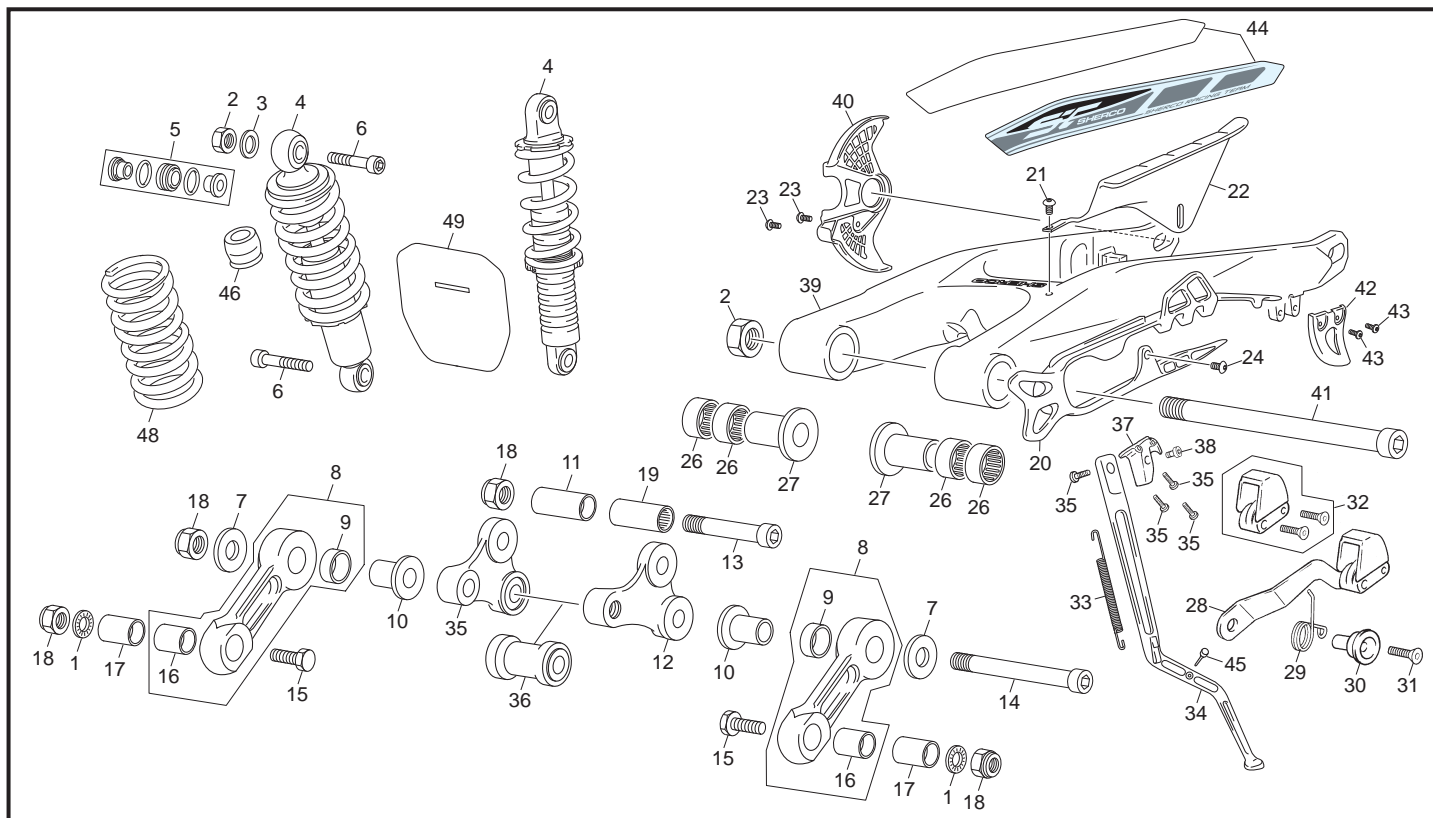

Amortisseur - Bras oscillant / Rear Shock - Swingarm / Amortiguador - Basculante

POS.	0.8	1.2	2.5	2.9	3.0	FRANÇAIS	ENGLISH	ESPAÑOL
37	4542	4542	4542	4542	1432	SUPPORT DE BEQUILLE SANS BUTEE NOIR	STAND HOLDER WITHOUT RETAIN BLACK	SUPORTE CABALLETE SIN TOPE NEGRO
38	C166	C166	C166	C166	M310	VIS SPECIALE BEQUILLE	SIDE STAND SPECIAL BOLT	TORNILLO ESPECIAL CABALLETE
39	1093	1093	1093	1093	M315	BRAS OSCILLANT 07	SWINGARM 07	BASCULANTE 07
40	2024	2024	2024	2024	3610	PROTECTEUR DISC ARIERE 09 NOIR TR	PROTECTOR BRAKE DISC BACK 09 BLACK	PROTECTOR DISCO TRASERO NEGRO 09
41	C154	C154	C154	C154	1685	AXE BRAS OSCILLANT	ALUMINIUM SWINGARM AXLE	EJE BASCULANTE ALUMINIO
42	2026	2026	2026	2026	C173	PROTECTEUR COURRONE NOIR TR	PROTECTEUR SPROKET BLACK TR	PROTECTOR CORONA NEGRO TR
43	M278	M278	M278	M278	M320	VIS BHC 5 X10 1093	SCREW BHC 5X10	TORNILLO 5 X 10 ULS
44	4571	4571	4571	4571	3447	ADHESIF BRAS JEU TR 13	SWINGARM STICKER KIT TR 13	ADHESIVO BASCULANTE JUEGO TR 13
45	1663	1663	1663	1663	2945	CAUTCHOUX DE MAINTIEN DE BEQUILLE TRIAL 08	STAND SIDE RUBER TRIAL 08	GOMA CABALETE 08
46	1686	1686	1686	1686	C171	BUTEEE CAOUTCHOUX AMORTISSEUR 08	RUBBER TOP AMORTIGUADOR 08	GOMA TOPE AMORTIGUADOR 08
48	3545	3545	3645	3645	C152	RESSORT AMORTISSEUR TRIAL 8.3 Kg/m.m.	SPRING SHOCK ABSORVER TRIAL 8.3 Kg/m.m.	MUELLE AMORTIGUADOS TRIAL 8.3 Kg/m.m.
49	3425	3425	3425	3425	3445	BAVETTE AMORTISSEUR SSDT	SHOCK ABSORBER PROTECTOR SSDT	PROTECTOR AMORTIGUADOR SSDT