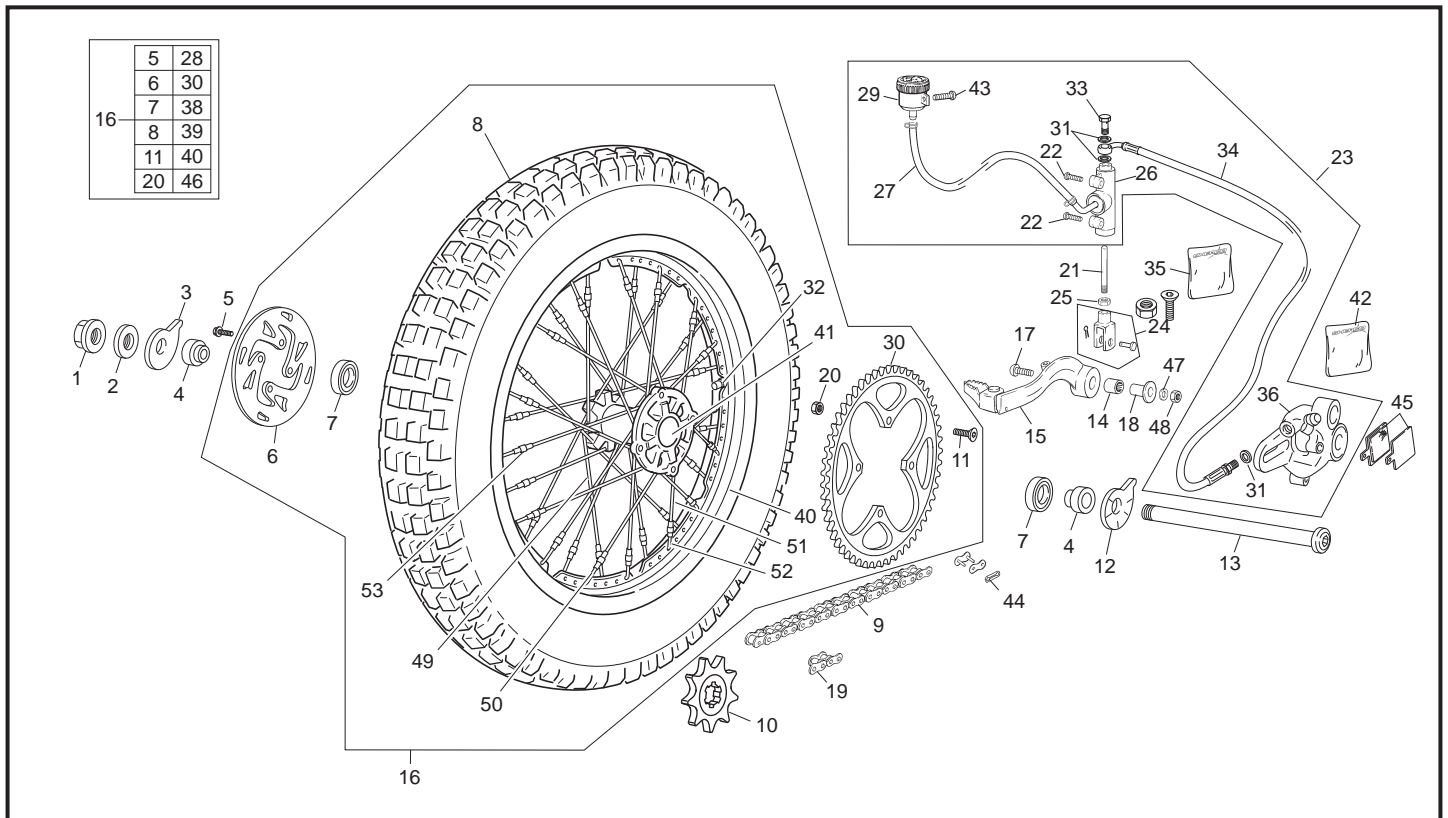

Roue arriere / Rear wheel / Rueda trasera

POS.	0.8	1.2	2.5	2.9	3.0	FRANÇAIS	ENGLISH	ESPAÑOL
1	C253	C253	C253	C253	C253	ECROU ROUE ARRIERE	REAR AXLE NUT	TUERCA EJE RUEDA TRASERA
2	M314	M314	M314	M314	M314	RONDELLE X 17 1405 016	WASHER X 17	ARANDELA X 17
3	4595	4595	4595	4595	4595	EXCENTRIQUE DROIT NOIRE TENDEUR CHAINE	RUNNER CHAIN BLACK	EXCENTRICA DERECHA NEGRA
4	3951	3951	3951	3951	3951	ENTRETOISE ROUE ARRIERE FMLA	REAR BRUSH FMLA	SEPARADOR RUEDA TRASERA FMLA
4	C255	C255	C255	C255	C255	ENTRETOISE ROUE ARRIERE	REAR BRUSH	SEPARADOR RUEDA TRASERA
5	M249	M249	M249	M249	M249	VIS CHC TETE BASSE 6 X 20 SS TROU GUIDAGE	SCREW CHC 6 X 20	TORNILLO M 6 X 20 CABEZA REBAJADA
6	2002	2002	2002	2002	2002	DISQUE FREIN ARRIERE TR 2009	REAR DISC 2009 TR	DISCO FRENO TRASERO 2009 TR
7	R049	R049	R049	R049	R049	ROULEMENT DE MOYEU 6004 2RS	BEARING HUB 6004 2RS	RODAMIENTO BUJE 6004 2RS
8	C251	C251	C251	C251	C251	PNEU ARRIERE 400X18	REAR TYRE 400 X 18	NEUMATICO 400 X 18 TUBELESS
9	3376	3376	3376	3376	3376	CHAINE 103M	CHAIN 103M	CADENA 103M
10	M227	M227	C267	C267	C267	PIGNON 9 D	SPROCKET 9 T	PINON 9 D
11	M287	M287	M287	M287	M287	VIS BHC 8 X 22	SCREW BHC 8 X 22	TORNILLO BHC 8 X 22
12	4596	4596	4596	4596	4596	EXCENTRIQUE GAUCHE NOIRE TENDEUR CHAINE	LEFT REAR AXLE EXCENTRIC BLACK	EXCENTRICA IZQUIERDA NEGRA
13	4594	4594	4594	4594	4594	AXE ROUE ARRIERE NOIR	AXELE BACK WEEL BLACK	EJE RUEDA TRAS NEGRO
14	2299	2299	2299	2299	2299	DOUILLE BRONZE PEDALE FREIN TR	BEARING	CASQUILLO BRONCE PEDAL FRENO TR
15	4560	4560	4560	4560	4560	PEDALE DE FREIN NOIR	REAR BRAKE PEDAL BLACK	PEDAL FRENO TRASERO NEGRO
16	NEW	4589	4551	4551	4551	ROUE ARRIERE TR TITANIUM SHERCO 2013	BACK WHEEL TR TITANIUM SHERCO 2013	RUEDA TRAS TR TITANIO SHERCO 2013
17	2326	2326	2326	2326	2326	VIS BHC 8 X 35 NOIR	SCREW BHC 8X35 BLACK	TORNILLO M8 X 35 ULS NEGRO
18	C264	C264	C264	C264	C264	ENTRETOISE PEDALE DE FREIN	SPACER BRAKE PEDAL	CASQUILLO PEDAL DE FRENO
19	----	C304	C304	C304	C304	1/2 MAILLON DE CHAINE	HALF COMPLING CONNECTION	MEDIA MALLA DE CADENA
20	M305	M305	M305	M305	M305	ECROU NYLSTOP M8 0368.8	NUT NYLSTOP M8	TUERCA NYLSTOP M8
21	C261	C261	C261	C261	C261	TIGE FREIN ARRIERE	PIN BRAKE ROD	TIJA PEDAL FRENO TRASERO
22	M284	M284	M284	M284	M284	VIS BHC 6 X 25 1093 NOIRE	SCREW BHC 6 X 25 NEGRO	TONILLO 6 X 25 ULS BLACK
23	4052	4052	4052	4052	4052	GROUPE FREIN ARRIERE FORMULA	REAR BRAKE COMPLETE FORMULA	CTO FRENO TRASERO FORMULA
24	C259	C259	C259	C259	C259	CHAPE PEDALE FREIN 0267	REAR BRAKE ROD	HORQUILLA PEDAL DE FRENO
25	M309	M309	M309	M309	M309	ECROU STANDARD M6 0317	NUT M6	TUERCA M6
26	C385	C385	C385	C385	C385	POMPE FREIN AR 9.5	REAR MASTER CYLINDER 9.5	BOMBA FRENO TRASERO 9.5
27	R069	R069	R069	R069	R069	TUBE LIQUIDE FREIN BOCAL/POMPE L 210	OIL TANK TUBE L 210	TUBO LIQUIDO FRENO L 210
29	R066	R066	R066	R066	R066	BOCAL LIQUIDE FREIN	OIL TANK BRAKE	DEPOSITO LIQUIDO FRENO
30	M743	4597	4333	4333	4333	COURRONE 56D 4 TROUS	REAR SPROCKET 56 D 4 HOLE	CORONA 56 D 4 AGUJEROS
31	R074	R074	R074	R074	R074	RONDELLE BANJO CUIVRE 10x14x1.5	WASHER COPPER 10x14x1.5	ARANDELLA BANJO COBRE 10x14x1.5
32	3631	3631	3631	3631	3631	VALVE AR JANTE NER	TUBLESS VALVE RIM NER	VALVULA LLANTA NERVIO
33	R059	R059	R059	R059	R059	VIS RACCORD M10 X 21 HEXA	LINK SCREW M10 X 21 HEXA	TORNILLO RACORD M10 X 21HEXA
34	3777/1	3777/1	3777/1	3777/1	3777/1	CABLE DE FREIN ARRIERE	REAR BRAKE CABLE	CABLE FRENO TRASERO