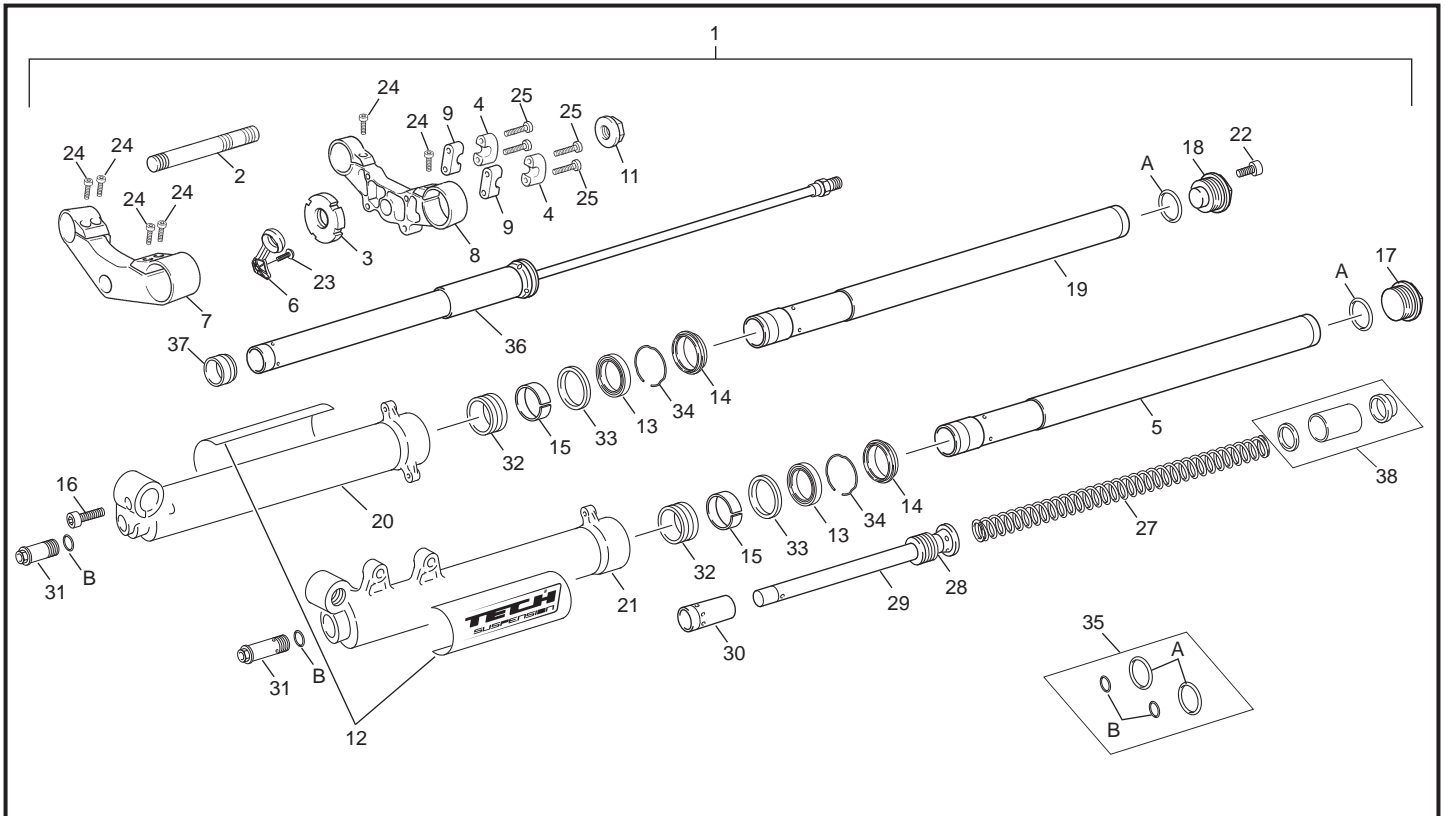

Fourche / Fork / Horquilla

POS.	1.2	2.5	2.9	3.0	FRANÇAIS	ENGLISH	ESPAÑOL
1	3379	3379	3379	3379	GRUPE JAMBES TS CPL TRIAL	GROUP I SWEEP TS CPL TRIAL	GRUPO BARRAS TS CPL TRIAL
2	1166	1166	1166	1166	AXE ALUMINIUM	AXIS ALUMINIUM	EJE ALUMINIO
3	1170	1170	1170	1170	RONDELLE ECROU ALU AXE DIRECTION 07	TOP TRIPLE CLAMP ALUMINIUM NUT 07	TUERCA FIJACION ALU 07
4	4554	4554	4554	4554	BRIDE GUIDON SUPERIEURE TITANIUM TS 39	BRIDE SUP HANDLE BAR TITANIUM TS 39	BRIDA SUPERIOR MANILLAR TITANIO TS 39
5	4256	4256	4256	4256	GROUPE TUBE FOURCHE GAUCHE TS	GROUP STANGHON TUBE LEFT TS	GRUPO TUBO HORQUILLA IZQUIERDA TS
6	2359	2359	2359	2359	GUIDE DURITE FREIN AV 2010	GUIDE FRONT BRAKE HOSE 2010	GUIA LATIGUILLO FRENO DEL 2010
7	4557	4557	4557	4557	T FOURCHE INF TITANIUM TS 39	BOTTOM PLAT FORK TITANIUM TS 39	PLATINA INF HORQUILLA TITANIO TS 39
8	4556	4556	4556	4556	T FOURCHE SUP TITANIUM TS 39	UPPER PLAT FORK TITANIUM TS 39	PLATINA SUP HORQUILLA TITANIO TS 39
9	4555	4555	4555	4555	BRIDE GUIDON INFERIEURE TITANIUM TS 39	BRIDE INF HANDLEBAR TITANIUM TS 39	BRIDA INFERIOR MANILLAR TITANIO TS 39
11	R108	R108	R108	R108	ECROU ALU AXE FOURCHE 2000 949125051	ALUMINIUM NUT FOR FRONT FORK AXLE	TUERCA EJE 2000
12	4570	4570	4570	4570	ADHESIF FOURCHE TRIAL TR 13	STICKERS FORK TR 13	ADHESIVO HORQUILLA TR 13
13	3662	3662	3662	3662	JOINT SPIE DE FOURCHE TS	FORK OIL SEAL TS	RETEN SUSPENSION DEL TS
14	3661	3661	3661	3661	PARE POUSSIERE FOURCHE TS	O-RING FORK TS	GUARDA POLVO HORQUILLA TS
15	3663	3663	3663	3663	DU TUBE FOURCHE TS	DU FRICTION TUB TS	DU TUBO TS
16	3673	3673	3673	3673	VIS THC M8X18 DIN 7984	SCREW M8X18 DIN 7984	TORNILLO M8X18 DIN 7984
17	3664	3664	3664	3664	BOUCHON FOURCHE GAUCHE TS	LEFT FORK PLUG TR TS	TAPON HORQUILLA IZQ TR TS
18	3665	3665	3665	3665	BOUCHON FOURCHE DROITE TR TS	PLUG RIGHT FORK TR TS	TAPON DERECHO HORQUILLA TR TS
19	3668	3668	3668	3668	GROUPE TUBE FOURCHE DROITE TS	GROUP STANGHON TUBE RIGHT TS	GRUPO TUBO HORQUILLA DERECHO TS
20	3667	3667	3667	3667	JAMBE DROITE TS	RIGHT SIDE FORK TS	BOTELLA DER TS
21	3666	3666	3666	3666	JAMBE GAUCHE TS	LEFT SIDE FORK TS	BOTELLA IZQ TS
22	3674	3674	3674	3674	VIS BLOCAGE POMPANTE HYDRAULIQUE	SCREW STOPER HYDRAULIC POMP	TORNILLO BLOCAGE BOMBA HIDRAULICA
23	M258	M258	M258	M258	VIS BHC 5 X 16 1093	SCREW BHC 5 X 16	TORNILLO 5 X 16 ULS
24	M261	M261	M261	M261	VIS CHC 8 X 20 0084	SCREW CHC 8 X 20	TORNILLO 8 X 20 ALLEN
25	1237	1237	1237	1237	VIS CHC 8 X 55 0084	SCREW CHC 8 X 55	TORNILLO 8 X 55 ALLEN
27	4411	4411	4411	4411	RESSORT DE FOURCHE TECH	FORK SPRING TECH	MUELLE HORQUILLA TECH
28	4412	4412	4412	4412	SUPPORT ANEAU BUTEE RESSORT	SUPPORT RING FOR SPRING LIMIT	SOPORTE ANILLO TOPE MUELLE
29	4413	4413	4413	4413	GROUPE POMPANTE TS	GROUP MECHANICAL POUMPING TS	GRUPO POMPANTE TS
30	4417	4417	4417	4417	CONE BUTEE GAUCHE	CONE LIMIT LEFT	CONO TOPE IZQUIERDO
31	4414	4414	4414	4414	GROUPE REGULATION AIGUILLE	NEEDLE REGULATION GROUP	GRUPO REGULACION AGUJA
32	4422	4422	4422	4422	DU 38X40X20 TS	BUSH DU 38X40X20 TS	DU 38X40X20 TS
33	4421	4421	4421	4421	RONDELE TENUE ANEAU TS	RING STOP BUSHING OIL SEAL TS	ARANDELA RETENCION ANILLO TS
34	4420	4420	4420	4420	ANEAU JOINT SPIE TS	RING STOPPER OIL SEAL TS	ANILLO RETENCION RETEN TS
35	4416	4416	4416	4416	JEU TORIQUES	GROUP RING SEALS	JUEGO JUNTAS
36	4418	4418	4418	4418	GROUPE CARTOUCHE	GROUP CARTRIDGE	GRUPO CARTUCHO
37	4419	4419	4419	4419	CONE BUTEE DROITE	CONE LIMIT RIGHT	CONO TOPE DERECHO
38	4415	4415	4415	4415	RESSORT DE FOURCHE TECH	FORK SPRING TECH	MUELLE HORQUILLA TECH