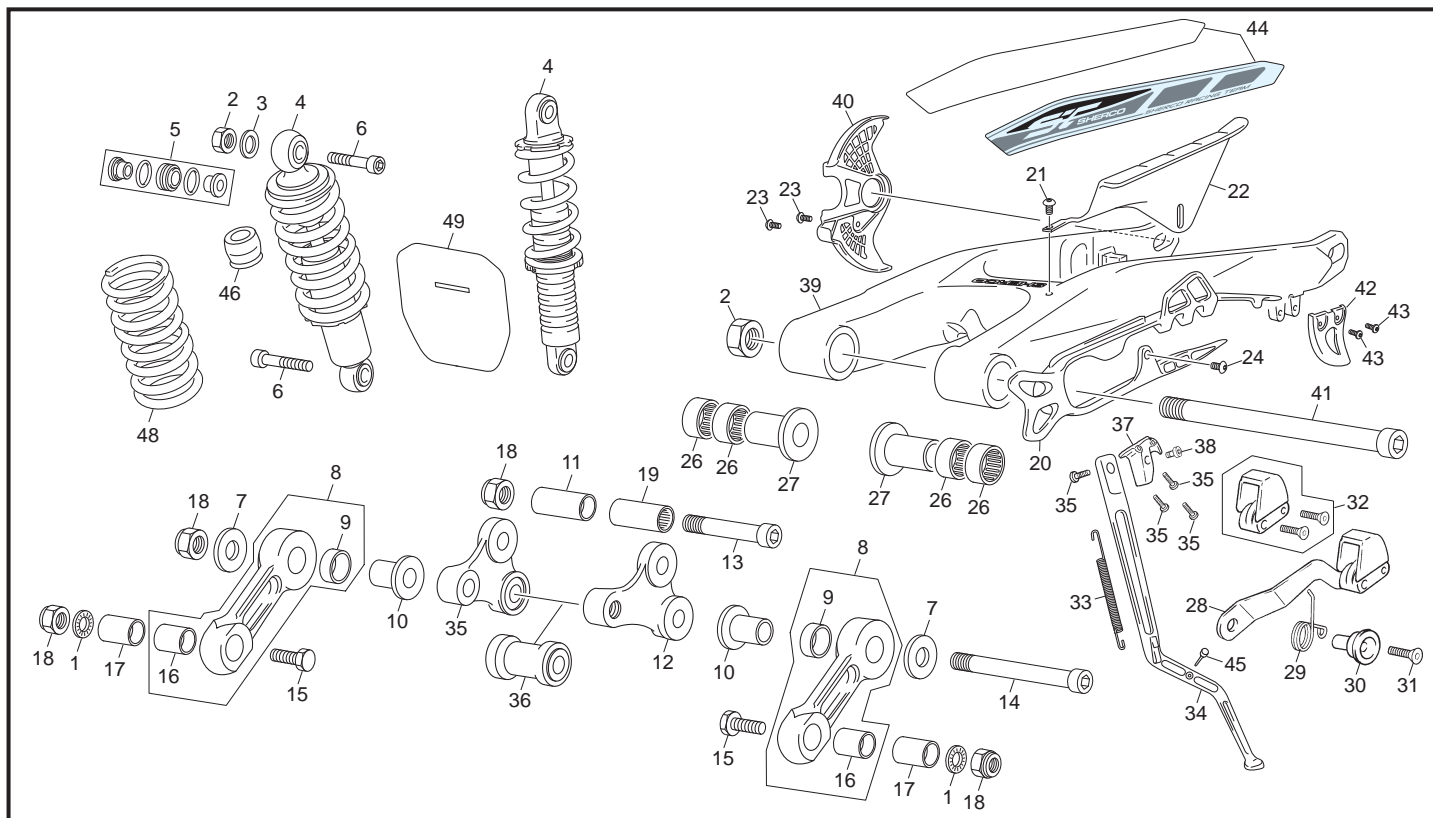

Amortisseur - Bras oscillant / Rear Shock - Swingarm / Amortiguador - Basculante

POS.	0.8	1.2	2.5	2.9	3.0	FRAÇAIS	ENGLISH	ESPAÑOL
1	1432	1432	1432	1432	1432	RONDELLE AET 8	WASHER X AET 8	ARANDELA AET 8
2	M310	M310	M310	M310	M310	ECROU PLAT M14 X 150 0319	NUT PLAT M14 X 150	TUERCA REBAJADA M14 X 150
3	M315	M315	M315	M315	M315	RONDELLE X 10 1405 010	WASHER X 10	ARANDELA X 10 DIN 125 A
4	2829	3610	2829	3610	3610	AMORTISSEUR TRIAL 2010	REAR SHOCK TRIAL 2010	AMORTIGUADOR TRIAL 2010
5	1685	1685	1685	1685	1685	KIT ROTULE AMORTISSEUR 2008	SHOCK ROTULE SET 2008	KIT ROTULA AMORTIGUADOR 2008
6	C173	C173	C173	C173	C173	AXE 10 X 42	PINTO X 42	EJE 10 X 42
7	M320	M320	M320	M320	M320	RONDELLE 10 X 30 X 2.5 0416	WASHER 10 X 30 X 2.5	ARANDELLA 10 X 30 X 2.5 DIN 9021
8	C157	3447	3447	3447	3447	BIELETTE TIRANT SIMPLE VOIR 2947	REAR SUSPENSION LINK SEE 2947	BIELETA SUSPENSION VER 2947
9	2945	2945	2945	2945	2945	DOUILLE FRICTION 16X18X15	BEARING FRICTION 16X18X15	COJINETE FRICCIÓN 16X18X15
10	C171	C171	C171	C171	C171	ENTRETOISE TIRANT EPAULEE	LINK SPACER	CASQUILLO BIELETA CON ARANDELA
11	C152	C152	C152	C152	C152	ENTRETOISE SUSPENSION	SPACER SUSPENSION	CASQUILLO SUSPENSION
12	2930	3445	3445	3445	3445	BIELETTE DELTA TRIAL 2010	REAR SUSPENSION DELTA LINK TRIAL 2010	TRAPECIO SUSPENSION TRIAL 2010
13	C174	C174	C174	C174	C174	AXE 10 X 72	PIN 10 X 72	EJE 10 X 72
14	C172	C172	C172	C172	C172	AXE 10 X 20	PIN 10 X 120	EJE 10 X 120
15	C175	C175	C175	C175	C175	VIS HEXA TETE BASSE	SPECIAL HEAD SCREW HEX	TORNILLO HEX C/REBAJADA
16	2946	2946	2946	2946	2946	DOUILLE FRICTION 14X16X15	BEARING FRICTION 14X16X15	COJINETE FRICCIÓN 14X16X15
17	C170	C170	C170	C170	C170	ENTRETOISE TIRANT	LINK SPACER	CASQUILLO BIELETA
18	M305	M305	M305	M305	M305	ECROU NYLSTOP M8 0368.8	NUT NYLSTOP M8	TUERCA NYLSTOP M8
19	C167	C167	C167	C167	C167	DOILLER AIGUILLE BRAS/ SUSP HK 16X20X2RS	BEARING HK 16202RS	CASQUILLO AGUJAS BASCU/SUSP HK1 6202RS
20	1207	1207	1207	1207	1207	PATIN DE CHAINE 07 TRIAL	CHAIN GUIDE PLATE 07 TRIAL	PATIN CADENA 07 TRIAL
21	M258	M258	M258	M258	M258	VIS BHC 5 X 16 1093	SCREW BHC 5 X 16	TORNILLO 5 X 16 ULS
22	1208	1208	1208	1208	1208	CARTER DE CHAINE 07	CHAIN PROTECTOR 07	CUBRE CADENAS 07
23	M282	M282	M282	M282	M282	VIS BHC 6 X 10 1093	SCREW BHC 6 X 10	TORNILLO 6 X 10 BHC
24	M278	M278	M278	M278	M278	VIS BHC 5 X 10 1093	SCREW BHC 5X10	TORNILLO 5 X 10 ULS
26	C151	C151	C151	C151	C151	DOUILLE AIGUILLE BRAS HK 20X20X2 RS	BEARING HK 20X20X2RS	CASQUILLO AGUJAS BASCULANTE HK20X20X2RS
27	C153	C153	C153	C153	C153	ENTRETOISE ARTICULATION BRAS	SPACER SWING ARM	CASQUILLO EJE BASCULANTE
28	C164	C164	C164	C164	C164	TENDEUR DE CHAINE	CHAIN TENSIONER	SENSOR CADENA
29	R205	R205	R205	R205	R205	RESSORT TENDEUR DE CHAINE	SPRING CHAIN TENSIONER	MUELLE TENSOR CADENA
30	R206	R206	R206	R206	R206	ENTRETOISE TENDEUR DE CHAINE	SPECER CHAIN ADJUST	CASQUILLO TENSOR CADENA
31	M300	M300	M300	M300	M300	VIS FHC 8 X 35 1089	SCREW FHC 8 X 35	TORNILLO AVELLANADO M8 X 35
32	R047	R047	R047	R047	R047	CAOUTCHOUC TENDEUR SEUL	CHAIN STRETCHER PLATE	GOMA TENSOR CADENA
33	C161	C161	C161	C161	C161	RESSORT DE BEQUILLE	SIDE STAND SPRING	MUELLE CABALLETE
34	4559	4559	4559	4559	4559	BEQUILLE SEULE ALU NOIR	LATERAL STAND BLACK	CABALLETE ALUMINIO NEGRO
35	M281	3444	3444	3444	3444	VIS BHC 8 X 12 1093	SCREW BHC 8 X 12	TORNILLO 8 X 12 ULS
36	----	3446	3446	3446	3446	ENTRETOISE BIELETTE DELTA TRIAL 2012	DELTA LINK SPACER TRIAL 2012	CASQUILLO TRAPECIO SUSPENSION TRIAL 2012