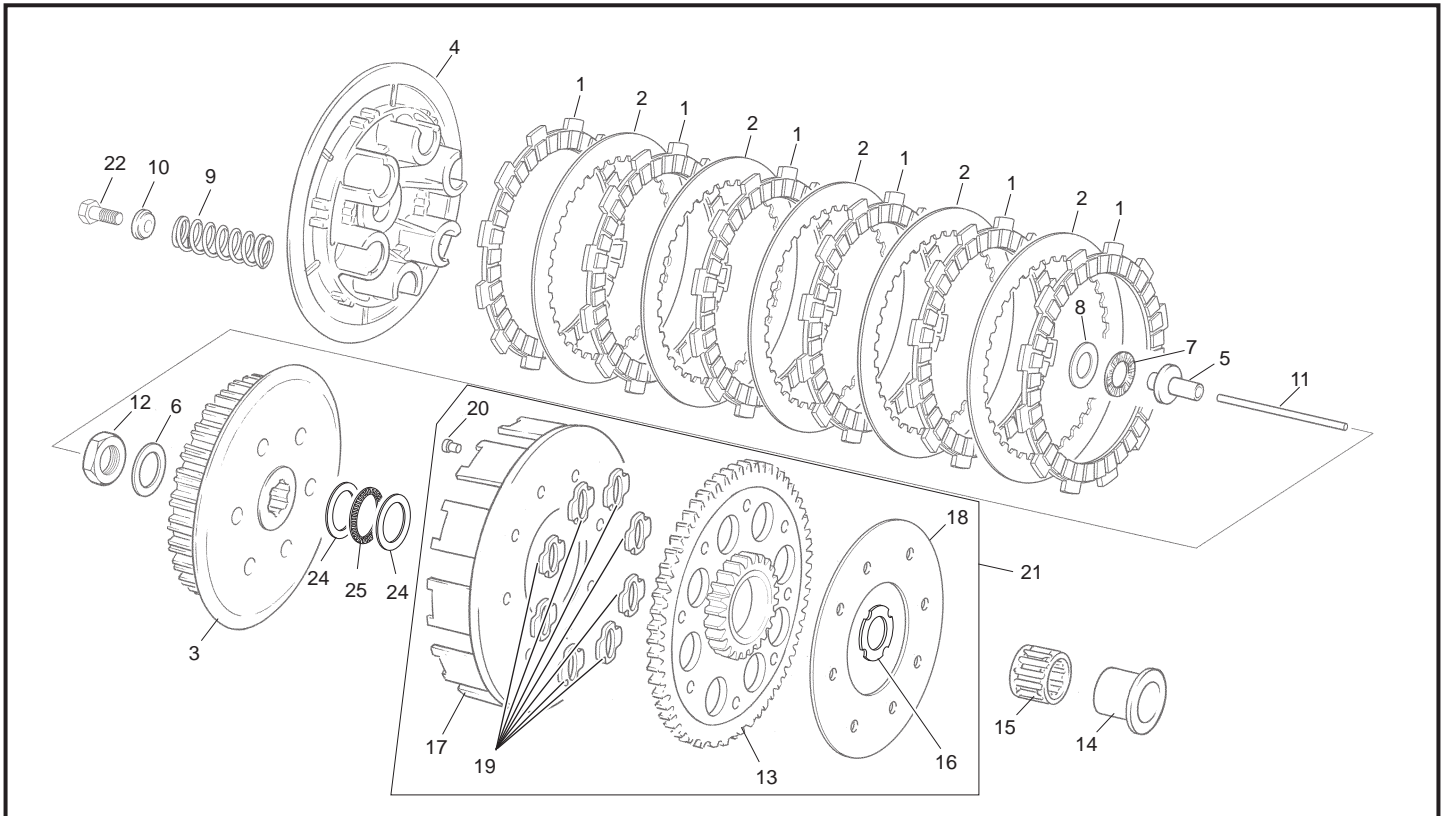

Embrayage / Clutch / Embrague

POS.	0.8	1.2	2.5	2.9	3.0	FRANÇAIS	ENGLISH	ESPAÑOL
1	M080	M080	M080	M080	M080	DISQUE GARNI	FRICTION CLUTCH DISK	DISCO EMBRAGUE FORRADO
2	M081	M081	M081	M081	M081	DISQUE LISSE	METAL CLUTCH DISK	DISCO EMBRAGUE METALICO
3	4100	4100	4100	4100	4100	NOYAU POUR ROULEMENT	CLUTCH HUB FOR BEARING	CUBO EMBRAGUE PARA RODAMIENTO
4	M084	M084	M084	M084	M084	PLATEAU	CLUTCH SPRING HOLDER	PLATO EMBRAGUE
5	M085	M085	M085	M085	M085	POUSOIR AXIAL	CLUTCH PULLER	PULSADOR AXIAL
6	M087	M087	M087	M087	M087	RONDELLE BELLEVILLE 16.3X31.5X2	FIXING BUSH 16.3X31.5X1.5	ARANDELA FIJACION 16.3X31.5X1.5
7	M090	M090	M090	M090	M090	BUTEE AIGUILLE EMBAXK1 226A	CLUTCH BEARING	CORONA AXIAL AGUJAS AXK1 226A
8	M091	M091	M091	M091	M091	RONDELLE BUTEE AS12.26.1	WASHER AS 12.26.1	ARANDELA AS 12.26.1
9	M092	M092	M092	M092	M092	RESSORT EMB	CLUTCH SPRING	MUELLE EMBRAGUE
10	M093	M093	M093	M093	M093	RONDELLE EMB	CLUTCH WASHER FOR SPRING	ARANDELA EMBRAGUE EMBOUTIDA
11	M086	M086	M086	M086	M086	TIGE DE POUSSEE	CLUTCH SPINDLE	VARILLA EMBRAGUE
12	M293	M293	M293	M293	M293	ECROU NOYAU EMB M16X125	HEX NUT CLUTCH M16X125	TUERCA CUBO EMBRAGUE M16 X125
13	M201	M201	M201	M201	M201	ROUE PRIMAIRE	WHEEL PRIMARY DRIVE	RUEDA PRIMARIA
14	M203	M203	M203	M203	M203	DOUILLE ROUE PRIMAIRE	SPACER PRIMARY DRIVE	CASQUILLO RUEDA PRIMARIA
15	M205	M205	M205	M205	M205	CAGE A AIGUILLE 25X33X24	NEEDLE BEARING 25X33X24	JAULA AGUJAS 25X33X24
16	4259	4259	4259	4259	4259	RONDELLE CANELE 20.2 X 32 X 1	WASHER SPECIAL 20.2 X 32 X 1	ARANDELA ACANALADA 20.2 X 32 X 1
17	4099	4099	4099	4099	4099	ROUE TRANS PRIMAIRE ASSEMBLE AVEC ROULEMENT	PRIMARY DRIVE CLUTCH WITH BEARING	CTO RUEDA DE TRANS. PRIMARIA CON RODAMIENTO
18	M359	M359	M359	M359	M359	PLATEAU METAL TP	STEEL DISK CLUTCH	DISCO ACERO EMBRAGUE
19	M358	M358	M358	M358	M358	SILENBLOC EMBRAYAGE	CLUTCH SILENBLOC	SILENBLOC EMBRAGUE
20	M270	M270	M270	M270	M270	RIVET 4 X 16	RIVET 4 X 16	REMACHE 4 X 16
21	M360	M360	M360	M360	M360	ROUE TRANS PRIMAIRE ASSEMBLE 2001	PRIMARY DRIVE CLUTCH 2001	CTO RUEDA DE TRANSMISION PRIMARIA 2001
22	M094	M094	M094	M094	M094	VIS EMB	SCREW CLUTCH SPRING	TORNILLOS MUELLE EMBRAGUE
24	4257	4257	4257	4257	4257	RONDELLE INA AS 35.3 X 56.7 X 1 UNIDAD	WASHER INA AS 35.3 X 56.7 X 1 UNITARY	ARANDELA INA AS 35.3 X 56.7 X 1 UNITAIRE
25	4258	4258	4258	4258	4258	ROULEMENT AIGUILLE AXIAL AXK 3552	CON ROD NEEDLE AXIAL AXK 3552	COJINETE AGUJAS AXIAL AXK 3552