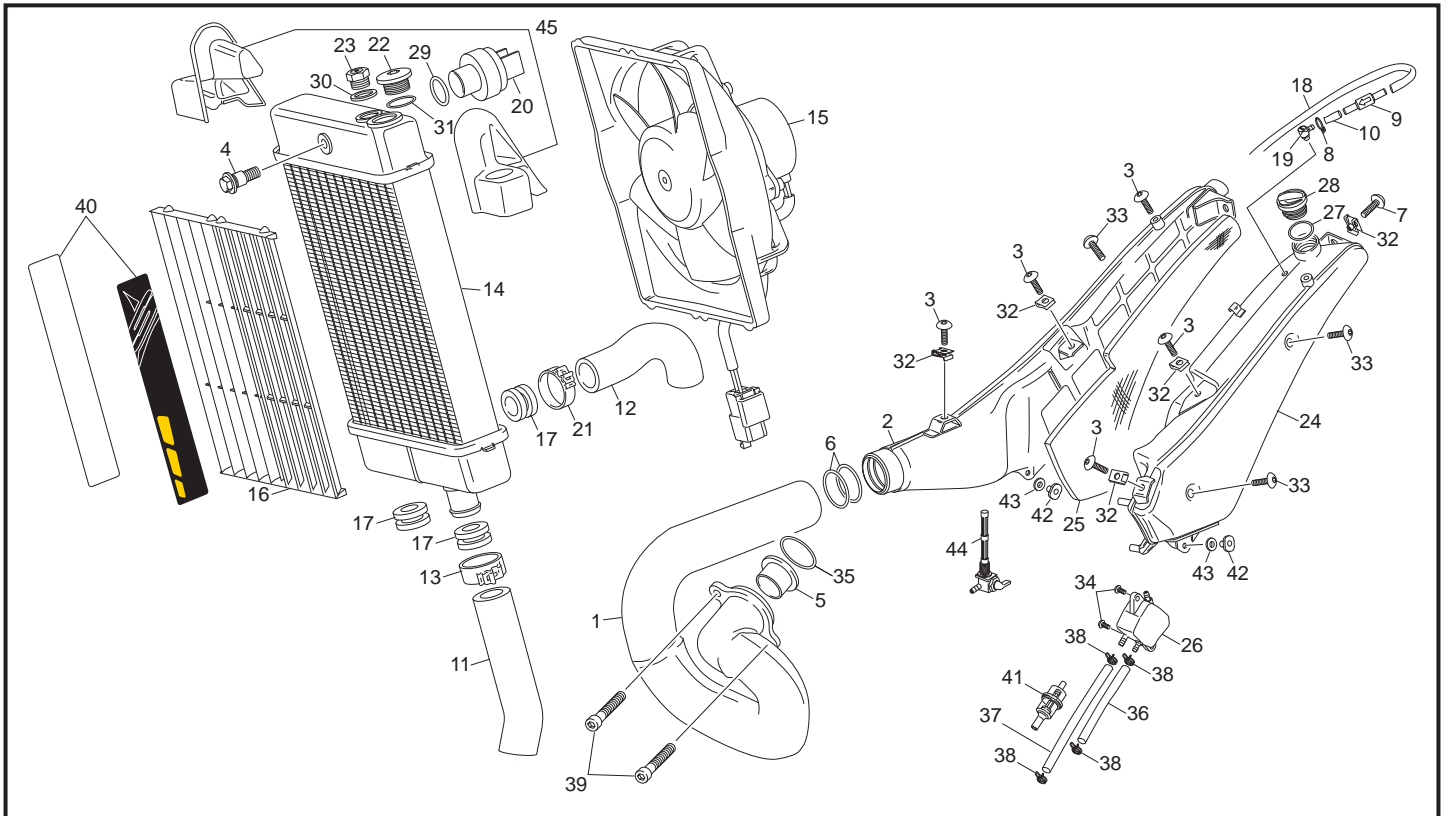

Radiateur / Radiator / Radiador

POS.	0.8	1.2	2.5	2.9	3.0	FRANÇAIS	ENGLISH	ESPAÑOL
1	3268	3268	3268	3268	3268	TUBE ECHAPPEMENT 2011	EXHAUST PIPE 2011	CURVA DE ESCAPE 2011
2	2259	3591	3591	3591	3591	POT CENTRAL ALU 2T 2010	EXH CENTRAL ALU 2010	SILENCIOSO CENTRAL ALU 2010
3	M345	M345	M345	M345	M345	VIS BHC 6 X 12 CARROSSERIE	SCREW BHC 6 X 12 BODY	TORNILLO BHC 6 X 12 CARROSSERIA
4	1289	1289	1289	1289	1289	VIS COUVERCLE SUPERIEUR 4T TRIAL 07	SCREW 07	TORNILLO TAPA SUPERIOR 4T TRIAL 07
5	2834	2834	----	----	----	REDUCTEUR ECHAPPEMENT 125CC 2010	REDUCTION EXHAUST 125CC 2010	REDUCTOR ESCAPE 125CC 2010
6	C104	C104	C104	C104	C104	JOINT TORIQUE POT CENTRAL 44 X 51 X 3,50	O-RING MIDDLE SILENCER 44 X 51 X 3,50	TORICA SILENCIADOR CENTRAL 44 X 51 X 3,50
7	M269	M269	M269	M269	M269	VIS BHC 6 X 20 CARROSSERIE	SCREW BHC 6 X 20 CARROSSERIE	TORNILLO 6 X 20 ESPECIAL CARROCERIA
8	2846	2846	2846	2846	2846	COLLIER DURITE ESSENCE	COLLARD PETROL PIPE	ABRAZADERA TUBO GASOLINA
9	2365	2365	2365	2365	2365	GROUPE VALVE ANTI RETOUR ALU	ANTI RETURN VALVE GROUP ALU	GRUPO VALVULA ANTI RETORNO ALU
10	----	NEW	NEW	NEW	NEW	DURITE ESSENCE PETIT	SMALL PETROL HOSE	TUBO GASOLINA CORTO
11	3139	3432	3432	3432	3432	DURITE CARTER RADIATEUR TR 11	RUBBER TUBE CRANKSHAFT/RADIATOR TR 11	MANGUITO CARTER/RADIADOR TR 11
12	2367	3140	3140	3140	3140	DURITE CULASSE RADIATEUR 2010	RUBBER CILYNDER HEARD RADIATOR 2010	MANGUITO CULATA/RADIADOR 2010
13	C029	C114	C114	C114	C114	COLLIER DE DURITE NORMA VIOLET 19	COLLARD NORMA VIOLET 19	ABRAZADERA MANGUITO VIOLA 19
14	3127	3127	3127	3127	3127	RADIATEUR 2T 2011	RADIATOR 2S 2011	RADIADOR 2T 2011
15	1523	1523	1523	1523	1523	VENTILATEUR COMEX 120	FAN DIAM COMEX 120	VENTILADOR COMEX 120
16	C713	C713	C713	C713	C713	GRILLE RADIATEUR 06	RADIATOR PROTECTOR 06	REJILLA RADIADOR 06
17	C118	C118	C118	C118	C118	SILENT BLOC RADIATEUR	SILENT-BLOC RADIATOR	SILENT-BLOC RADIADOR
18	----	NEW	NEW	NEW	NEW	DURITE ESSENCE LARGE	LONG PETROL HOSE	TUBO GASOLINA LARGO
19	2274	2274	2274	2274	2274	RACORD MISE A L'AIR TR 2010	RACORD AIR INSIDE TR 2010	RACORD ENTRADA AIRE TR 2010
20	2256	2256	2256	2256	2256	THERMOCONTACT 2T 2010 75-68	THERMOSTAT 2T 2010 75-68	TERMOCONTACTO 2T 2010 75-68
21	C114	C114	C114	C114	C114	COLLIER DURITE NORMA VERT 21	COLLARD NORMA GREEN 21	ABARAZADERA MANGUITOS VERDE 21
22	4558	4558	4558	4558	4558	BOUCHON RADIATEUR TRIAL NOIR	RADIATOR TAP TRIAL BLACK	TAPON RADIADOR TRIAL NEGRO
23	2269	2269	2269	2269	2269	VALVE PRESSION RADIATEUR	PRESSION VALVE RADIATOR	VALVULA PRESSION RADIADOR
24	3159	3609	3609	3609	3609	RESERVOIR TRIAL ALU 11	PETROL TANK TRIAL ALU 11	DEPOSITO TRIAL ALU 11
25	2363	2363	2363	2363	2363	PROTECTEUR TERMIQUE RESERVOIR TRIAL 2010	THERMIC PROTECTOR SIDE TANK TRIAL 2010	PROTECTOR TERMICO DEPOSITO TRIAL 2010
26	2311	2311	2311	2311	2311	POMPE A ESSENCE TRIAL	PETROL PUMP TRIAL	BOMBA DE GASOLINA TRIAL
27	2320	2320	2320	2320	2320	JOINT BOUCHON ESSENCE TRIAL 2010	SEAL PETROL CAP TRIAL 2010	JUNTA TAPON GASOLINA TRIAL 2010
28	2270	2270	2270	2270	2270	BOUCHON ESSENCE 2010	PETROL CAP 2010	TAPON GASOLINA 2010
29	M651	M651	M651	M651	M651	JOINT 13.10 X 1.6 SORTIE EAU 4T TRIAL	WATER EXIT O SEAL 13.10 X 1.6 4T TRIAL	TORICA 13.105 X 1.6 TUBO SALIDA AGUA 4T TRIAL
30	2860	2860	2860	2860	2860	RONDELLE ALU 8X12X1	WASHER ALU 8X12X1	ARENDELA ALU 8X12X1
31	M168	M168	M168	M168	M168	TORIQUE 14 X18X2	O RING 14X18X2	TORICA 14X18X2
32	M308	M308	M308	M308	M308	ECROU CLIP M6 0500500400	NUT CLIP M6	TUERCA CLIP M6