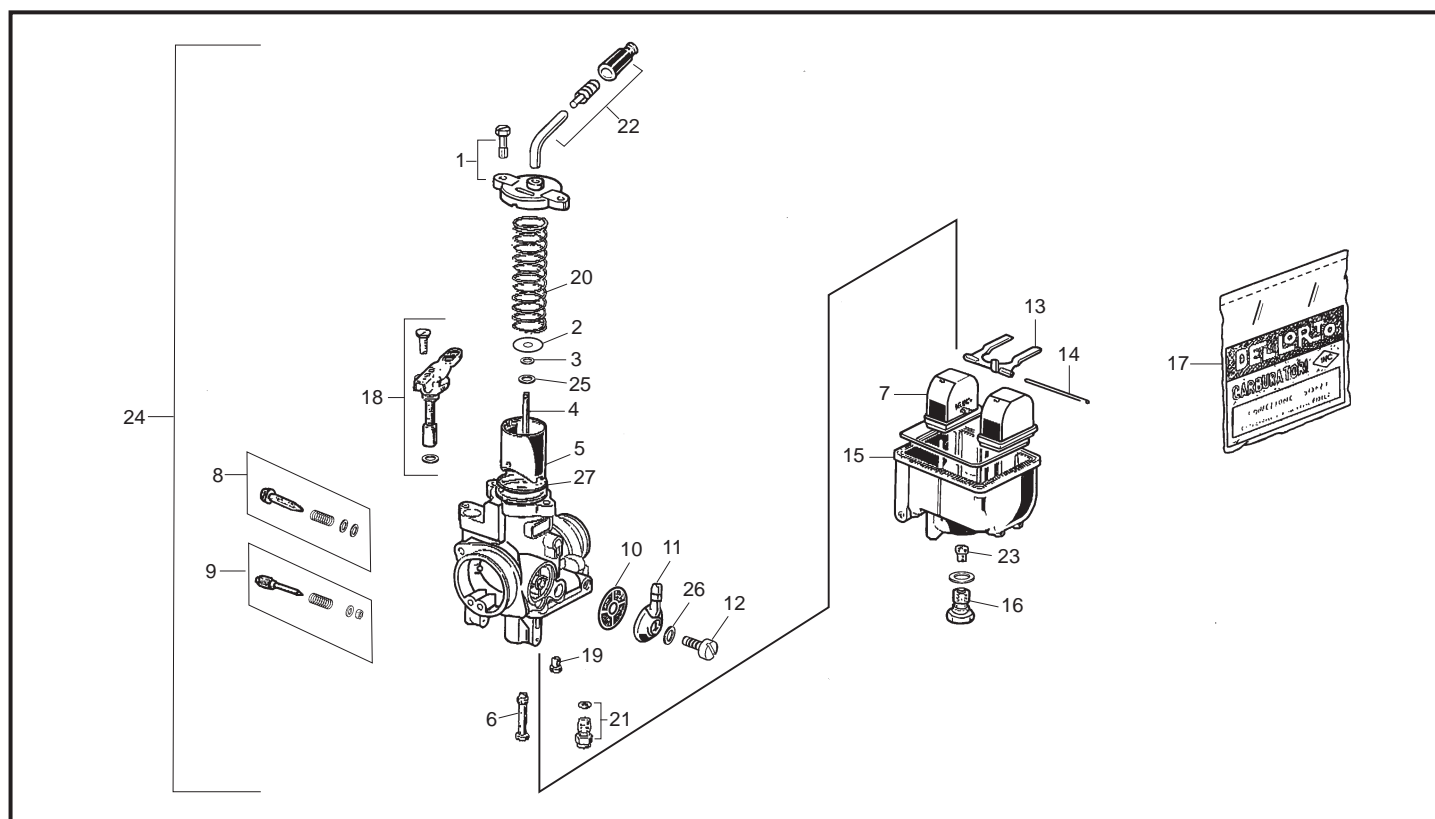

Carburateur / Carburetor / Carburador Ø26

POS.	0.8	1.2	2.5	2.9	3.0	FRANÇAIS	ENGLISH	ESPAÑOL
1	R369	----	R369	----	----	KIT COUVERCLE BOISSEAU	CARBURATOR COVER	TAPA CARBURADOR
2	R370	----	R370	----	----	PLATINE DE RESSORT CARBU	CARBURATOR WASHER SPRING	ARANDELA TOPE AGUJA
3	R371	----	R371	----	----	CLIP AIGUILLE CARBU	CLIP AIGUILLE CARBU	CLIP AGUJA CARB.
4	R372	----	R372	----	----	AIGUILLE CARBU	AIGUILLE CARBU	AGUJA CARBU.
5	R373	----	R373	----	----	BOISSEAU	CARBURATOR VALVE	CAMPANA
6	R374	----	R374	----	----	PULVERISATEUR CARBU 270	CARBURATOR PULVERISATEUR 270	PULVERIZADOR CARBU 270
7	R375	----	R375	----	----	FLOTEUR DE CARBU	CARBURATOR FLOTEUR	BOYA CARBU
8	R376	----	R376	----	----	KIT VIS RGUL GAS CARBU	KIT SCREW REGUL GAS	TORNILLO RALENTI
9	R377	----	R377	----	----	KIT VIS REGUL ESSENCE CARBU	SCREW REGUL PETROL CARBU	TORNILLO AIRE
10	R378	----	R378	----	----	FILTRE ESS CARBU	PETROL FILTER CARBU	FILTRO GASOLINA CARBU
11	R379	----	R379	----	----	PIPETTE RACCORD TUBE ESS CARBU	CARBURATOR CONEXION PETROL TUB	PIPETA TUBO GASOLINA CARBU.
12	R380	----	R380	----	----	VIS PIPETTE CARBU	SCREW CONEXION PERTOL TUB	TORNILLO PIPETA
13	R381	----	R381	----	----	BALANCIER DE FLOTEUR CARBU COMPATIBLE	BALANCIER FLOTEUR CARBU COMPATIBLE	BALANCIN BOYA CARBU. COMPATIBLE
14	R382	----	R382	----	----	AXE BALANCIER FLOTEUR CARBU	PIN BALANCIER FLOTEUR CARBU	EJE BALANCIN FLOTADOR CARBU.
15	R383	----	R383	----	----	CUVE CARBURATEUR	CARBURATORCUVE	CUBA CARBURADOR
16	R384	----	R384	----	----	VIS FIXATION CUVE	SCREW FIXATION CUVE	TORNILLO CUBA CARBU
17	R385	----	R385	----	----	OBSOLETO VER R169 KIT JOINT CARBURATEUR 4T	CARBURATOR KIT SEEL 4T	KIT JUNTAS CARBURADOR 4T
18	R147	----	R147	----	----	GROUPE STARTER	CHOKE SET REPLACEMENT	CTO STARTER RECAMBIO
19	R140	----	R140	----	----	GICLEUR RALENTI 30	PILOT JET 30	CHICLE RALENTI 30
19	R142	----	R142	----	----	GICLEUR RALENTI 32	PILOT JET 32	CHICLE RALENTI32
19	R143	----	R143	----	----	GICLEUR RALENTI 33	PILOT JET33	CHICLE RALENTI 33
19	R144	----	R144	----	----	GICLEUR RALENTI 34	PILOT JET 34	CHICLE RALENTI 34
19	R145	----	R145	----	----	GICLEUR RALENTI 35	PILOT JET 35	CHICLE RALENTI 35
19	R146	----	R146	----	----	GICLEUR RALENTI 36	PILOT JET 36	CHICLE RALENTI 36
20	M044	----	M044	----	----	RESSORT CARBURATEUR	SPRING CARBURETOR	MUELLE CARBURADOR
21	R394	----	2389	----	----	POINTEAU CARBU 33	POINTEAU CARBU 33	VALVULA AGUJA 33
22	R237	----	R237	----	----	KIT TUBE CARBURATEUR	KIT TUB CARBURATEUR	CURVA GUIA CABLE
23	R120	----	R120	----	----	GICLEUR PRINCIPAL 120	MAIN JET 120	CHICLE PRINCIPAL 120
23	R121	----	R121	----	----	GICLEUR PRINCIPAL 121	MAIN JET 121	CHICLE PRINCIPAL 121
23	R122	----	R122	----	----	GICLEUR PRINCIPAL 122	MAIN JET 122	CHICLE PRINCIPAL 122
23	R123	----	R123	----	----	GICLEUR PRINCIPAL 123	MAIN JET 123	CHICLE PRINCIPAL 123
23	R124	----	R124	----	----	GICLEUR PRINCIPAL 124	MAIN JET 124	CHICLE PRINCIPAL 124
23	R125	----	R125	----	----	GICLEUR PRINCIPAL 125	MAIN JET 125	CHICLE PRINCIPAL 125
23	R126	----	R126	----	----	GICLEUR PRINCIPAL 126	MAIN JET 126	CHICLE PRINCIPAL 126