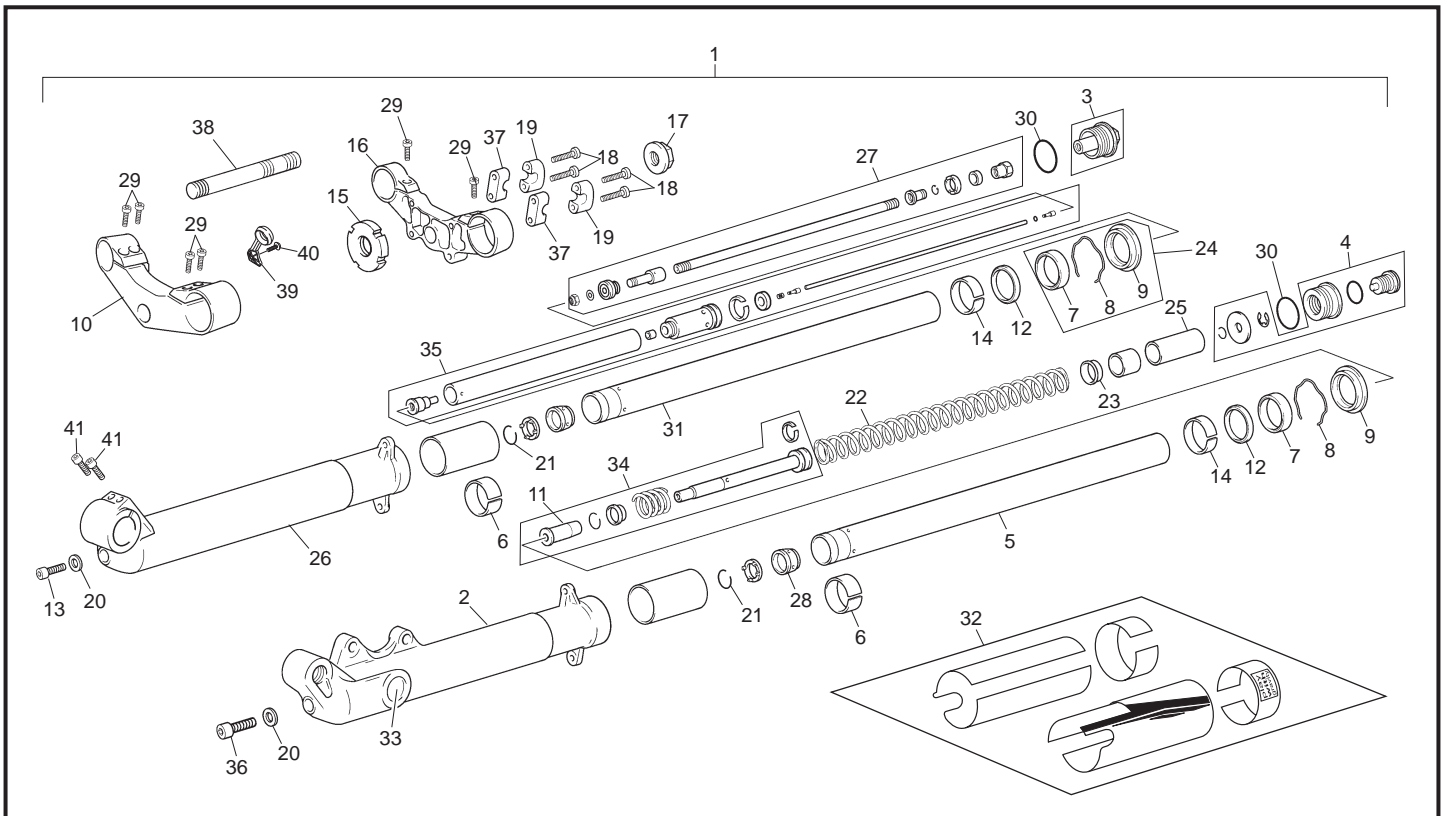

Fourche / Fork / Horquilla 0.8

POS.	0.8	FRANÇAIS	ENGLISH	ESPAÑOL
35	1059	GRUPE CARTOUCHE DROITE TR 06	PUMPING DEVICE COMPL RIGHT TR 06	GRUPO CARTUCHO DERECHO TR 06
36	R224	VIS CHC 10X30 FOURCHE 919601395	SCREW CHC 10X30 FORK 919601395	TORNILLO CHC 10 X 30 HORQUILLA 919601395
37	1396	BRIDE GUIDON INFERIEURE NOIRE TRIAL 07	BRIDE INF HANDLE BARTRIAL BLACK 07	BRIDA INFERIOR MANILLARD NEGRA TRIAL 07
38	1166	AXE ALUMINIUM	AXIS ALUMINUM	EJE ALUMINIO
39	2359	GUIDE DURITE FREIN AV 2010	GUIDE FRONT BRAKE HOSE 2010	GUIA LATIGUILLO FRENO DEL 2010
40	M258	VIS BHC 5 X 16 1093	SCREW BHC 5 X 16	TORNILLO 5 X 16 ULS
41	O547	VIS TH EP 6 X 30	SCREW TH EP 6 X 30	TORNILLO TH EP 6 X 30