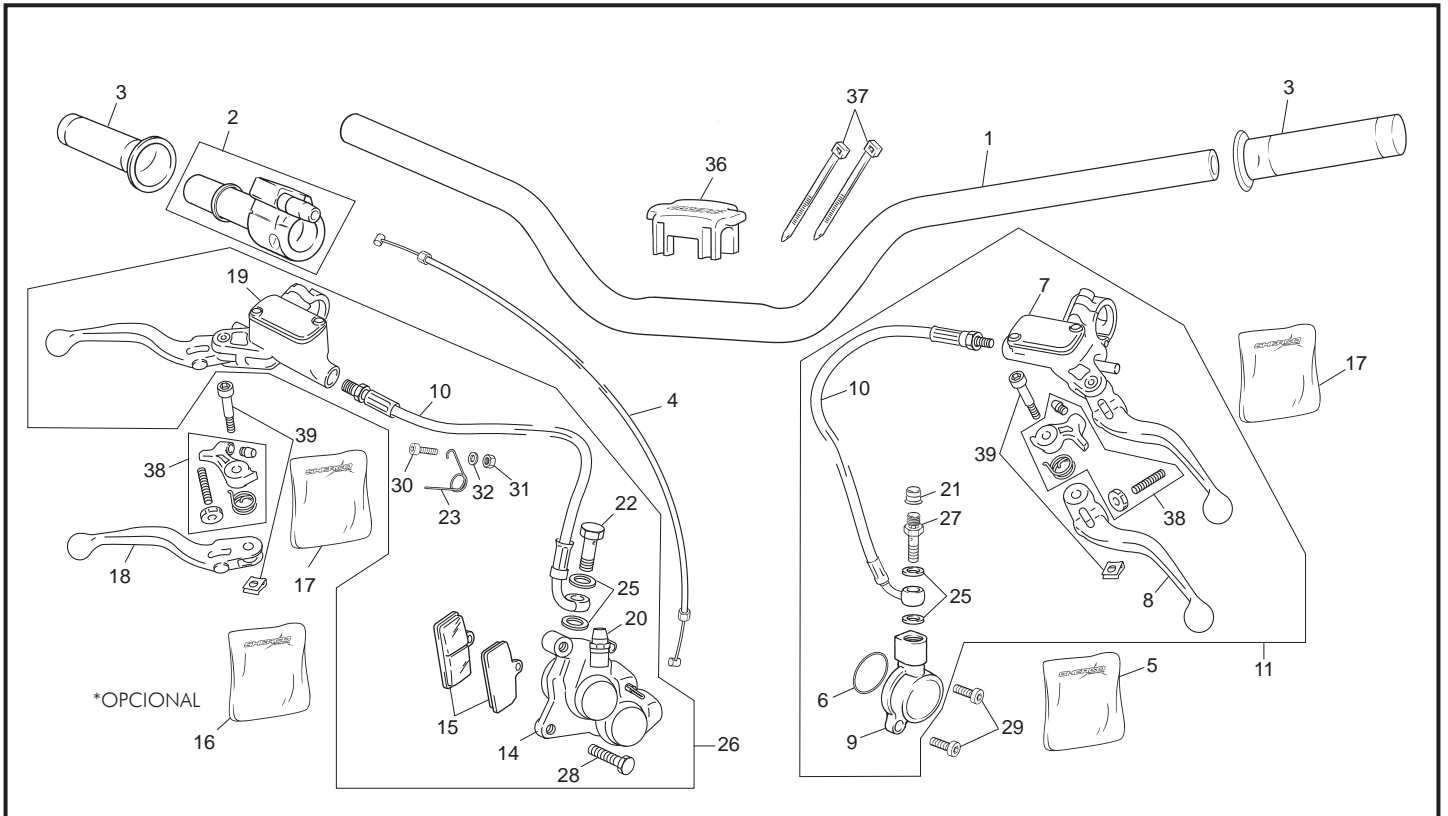

Guidon / Handlebar / Manillar

POS.	0.8	1.2	2.5	2.9	3.0	FRANÇAIS	ENGLISH	ESPAÑOL
1	3676	3676	3676	3676	3676	GUIDON TRIAL 2012	HANDLEBAR TRIAL 2112	MANILLAR TRIAL 2012
2	C074	C074	C074	C074	C074	COMMANDE DE GAZ	THROTTLE CONTROL	MANDO DE GAS
3	1662	1662	1662	1662	1662	POIGNEE CAOUTCHOUC PAIRE REA	GRIPS SET REA	JUEGO EMPUNADURAS REA
4	1362	1362	1362	1362	1362	CABLE DE GAZ KEIHIN	THROTTLE CABLE KEIHIN	CABLE DE GAS KEIHIN
5	R023	R023	R023	R023	R023	KIT REPARATION PISTON EMBRAYAGE	KIT REPAIR CLUTCH CYLINDER	KIT REPARACION PISTON EMBRAGUE
6	R024	R024	R024	R024	R024	TORIQUE 35 X 31 X 2 EMB/CARTER	O-RING 31 X 2 (CLUTCH)	TORICA 31 X 2 EMBRA/CARTER
7	4159	4159	4159	4159	4159	GROUPE CPL POMPE EMB 9 MM FORMULA	COMPLETE CLUTCH MASTER CYLINDER 9 MM SET FORMULA	GRUPO BOMBA EMBRAGUE COMPLETO 9MM FORMULA
8	4163	4163	4163	4163	4163	LEVIER EMBRAYAGE SEUL FORMULA	BRAKE LEVER ALONE FORMULA	MANETA EMBRAGUE SOLA FORMULA
9	3210	3210	3210	3210	3210	RECEPTEUR EMB CPL WI	RECEPTEUR CLUTCH CPL WI	PINZA EMBRAGUECPL WI
10	4253	4253	4253	4253	4253	DURITE FREIN EMBRAYAGE FORMULA	CLUTCH/BRAKE HOSE FORMULA	LATIGUILLO FRENO/ EMBRAGUE
11	4051	4051	4051	4051	4051	GROUPE CPL EMB FORMULA	COMPLETE CLUTCH SET FORMULA	GRUPO EMBRAGUE COMPLETO FORMULA
14	4250	4250	4250	4250	4250	ETRIER FREIN AVANT DOUBLE PISTON FORMULA	FRONT CALIPER 2 PISTON FORMULA	PINZA FRENO DEL DOBLE PISTON FORMULA
15	4252	4252	4252	4252	4252	PLAQUETTES FREIN AVANT PAIRE FORMULA	FRONT PAD BRAK PAIR FORMULA	JUEGO PASTILLAS FRENO DEL JUEGO FORMULA
16	4251	4251	4251	4251	4251	KIT OR ETRIER AVANT DOUBLE PIST FORMULA	KITOR FRONT CALIPER FORMULA	KIT TORICAS PINZA FRENO DEL FORMULA
17	4165	4165	4165	4165	4165	KIT REPARATIONJ PISTON EMB 9MM FORMULA	PISTON CLUTCH KIT 9MM FORMULA	KIT REPARACION PISTON EMBRAGUE 9MM FORMULA
18	4163	4163	4163	4163	4163	LEVIER EMBRAYAGE SEUL FORMULA	BRAKE LEVER ALONE FORMULA	MANETA EMBRAGUE SOLA FORMULA
19	4167	4167	4167	4167	4167	GROUPE CPL POMPE FREIN AVANT 10 MM FORMULA	COMPLETE RH MASTER CYLINDER 10MM FORMULA	CTO BOMBA FRENO DELANTERO FORMULA
20	R057	R057	R057	R057	R057	PURGEUR ETIER AVANT	PURGE STIRRUP SCREW	SANGRADOR DELANTERO
21	R058	R058	R058	R058	R058	CAPUCHON VIS DE PURGE	HOOD SCREW PURGE	TAPON SANGRADOR
22	R059	R059	R059	R059	R059	VIS RACCORD M10 X 21 HEXA	LINK SCREW M10 X 21 HEXA	TORNILLO RACORD M10 X 21HEXA
23	R043	R043	R043	R043	R043	GUIDE DURITE FREIN AV	GUIDE FRONT BRAKE HOSE	GUIA LATIGUILLO
25	3213	3213	3213	3213	3213	RONDELLE BANJO M8 (VOIR 2860)	ALUMINIUM SEAL M8 (SEE 2860)	ARANDELLA BANJO M8 (VER 2860)
26	3776	3776	3776	3776	3776	GROUPE FREIN AVANT FORMULA DOUBLE PISTON	FRONT BRAKE GROUP FORMULA	CTO FRENO DELANTERO FORMULA DOBLE PISTON
27	3214	3214	3214	3214	3214	RACCORD M8 AVEC PURGEUR	RACCORD M8 W PURGE	RACORD M8 CON PURGADOR
28	R236	R236	R236	R236	R236	AXE ETRIER FREIN AV DL/PISTON	PIN FRONT CALIPER DL PISTON	EJE PINZA FRENO DL/PISTON
29	M252	M252	M252	M252	M252	VIS CHC 6 X 20 0084	SCREW CHC 6 X 20	TORNILLO 6 X 20 DIN 912
30	M283	M283	M283	M283	M283	VIS BHC 6 X 16 1093 ZI BL	SCREW BHC 6 X 16	TORNILLO 6 X 16 ULS CIN BLA
31	M306	M306	M306	M306	M306	ECROU NYLSTOP M6 0368.6	NUT NYLSTOP M6	TUERCA NYLSTOP M6
32	M317	M317	M317	M317	M317	RONDELLE 6 X12 0407 6	WASHER X 6	ARANDELA 6 DIN 125 A
36	1227	1227	1227	1227	1227	MOUSSE GUIDON TRIAL 07	FOAM HANDLEBAR 07	ESPUMA MANILLAR TRIAL 07
37	4170	4170	4170	4170	4170	KIT REPARATIONJ PISTON POMPE 10MM FORMULA	PISTON KIT 10MM FORMULA	KIT REPARACION PISTON BOMBA 10MM FORMULA
38	4164	4164	4164	4164	4164	KIT REGULATION LEVIER FORMULA	ADJUSTEMENT LEVER KIT FORMULA	GRUPO REGULACION MANETA FORMULA
39	4166	4166	4166	4166	4166	KIT FIXATION LEVIERS FORMULA	LEVER FIXING SCREW KIT FORMULA	KIT FIJACION MANETAS FORMULA