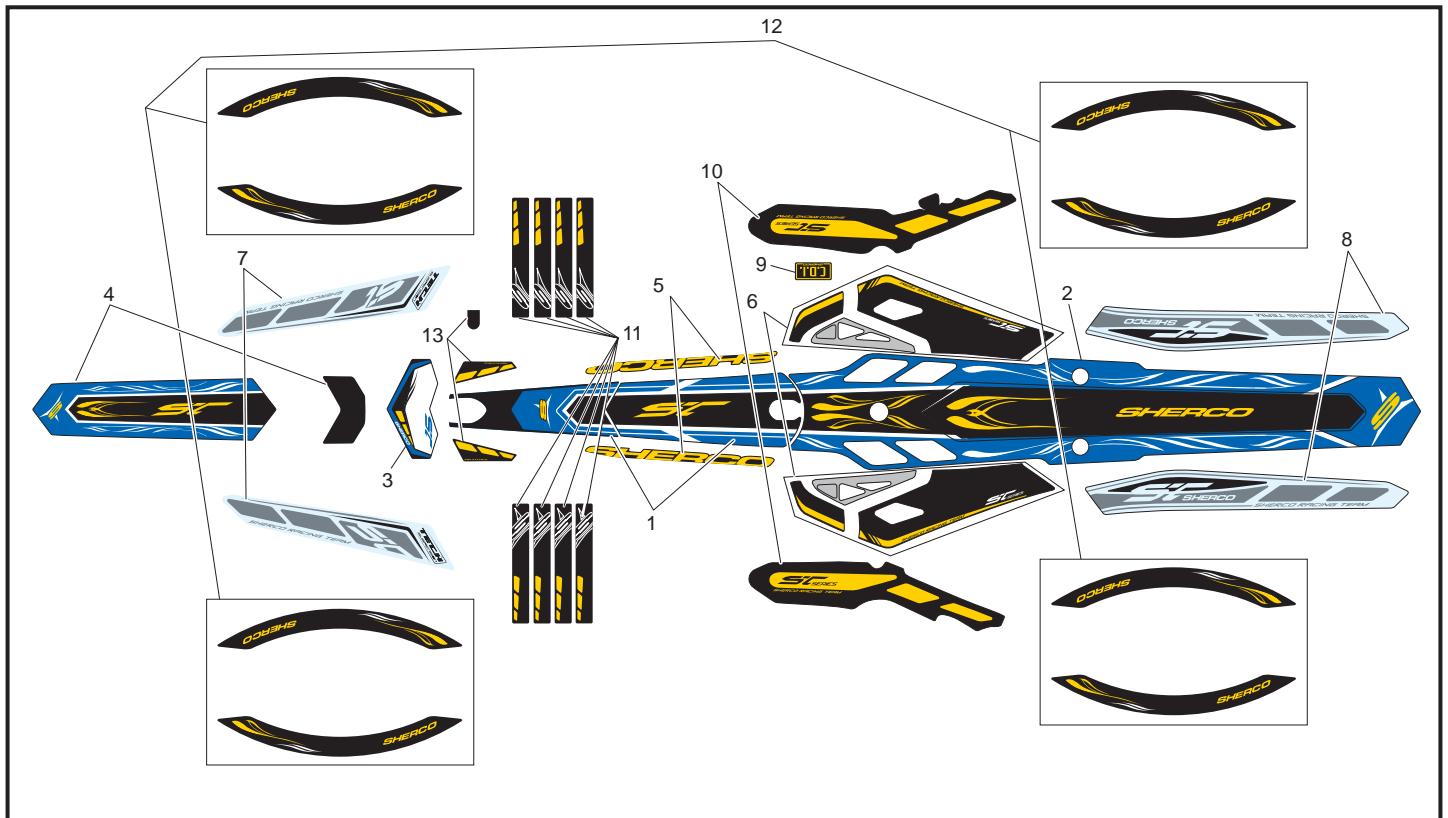

Adhesif / Stiker / Adhesivo

POS.	0.8	1.2	2.5	2.9	3.0	FRANÇAIS	ENGLISH	ESPAÑOL
1	4561	4561	4561	4561	4561	ADHESIF BOITE FILTRE AIR JEU TR 13	STICKERS AIRBOX SET TR 13	ADHESIVO CAJA FILTRO JUEGOTR 13
2	4564	4564	4564	4564	4564	ADHESIF GB AR TR 13	MUDGUARD BACK STICKER TR 13	ADHESIVO GB TRAS TR 13
3	4562	4562	4562	4562	4562	ADHESIF PLAQUE PHARE TR 13	FRONT LIGHT STICKER TR 13	ADHESIVO PLACA FARO TR 13
4	4563	4563	4563	4563	4563	ADHESIF GB AV TR 13	MUDGUARD FRONT STICKER TR 13	ADHESIVO GB DEL TR 13
5	4591	4591	4591	4591	4591	ADHESIF LOGO GOTA JAUNE JEU	STICKER LOGO DROP YELLOW KIT	ADHESIVO LOGO GOTA AMARILLO JUEGO
6	4593	4593	4593	4593	4593	ADHESIF PROTEC SILEN/ RES JEUX 2013	ADHESIF PROTECTOR SILEN/ PETROL TANK KIT TR 13	ADESIVO PROTECTOR SILEN/ DEPO JUEGO TR 13
7	4570	4570	4570	4570	4570	ADHESIF FOURCHE TRIAL TR 13	STICKERS FORK TR 13	ADHESIVO HORQUILLA TR 13
8	4571	4571	4571	4571	4571	ADHESIF BRAS JEU TR 13	SWINGARM STICKER KIT TR 13	ADHESIVO BASCULANTE JUEGO TR 13
9	4592	4592	4592	4592	4592	ADHESIF CDI TR 2013	STICKER CDI TR 2013	ADHESIVO CDI TR 2013
10	4569	4569	4569	4569	4569	ADHESIF PROTEC CADRE JEU TR 13	FRAME PROTECTOR STICKER KIT TR 13	ADESIVO PROTECTOR CHASSIS JUEGO TR 13
11	NEW	4567	4566	4565	4568	ADHESIF ST -JEU-	ST STICKER KIT	ADHESIVO ST -JUEGO-
12	4588	4588	4588	4588	4588	ADHESIF JANTES JEUX DE 8 TR 13	STICKERS RIMS SET OF 8 TR 13	ADHESIVO LLANTAS JUEGO DE 8 TR 13
13	4590	4590	4590	4590	4590	ADHESIF AIR INTAKE JEU TR13	STICKER AIR INTAKE KIT TR13	ADHESIVO AIR INTAKE JUEGO TR13