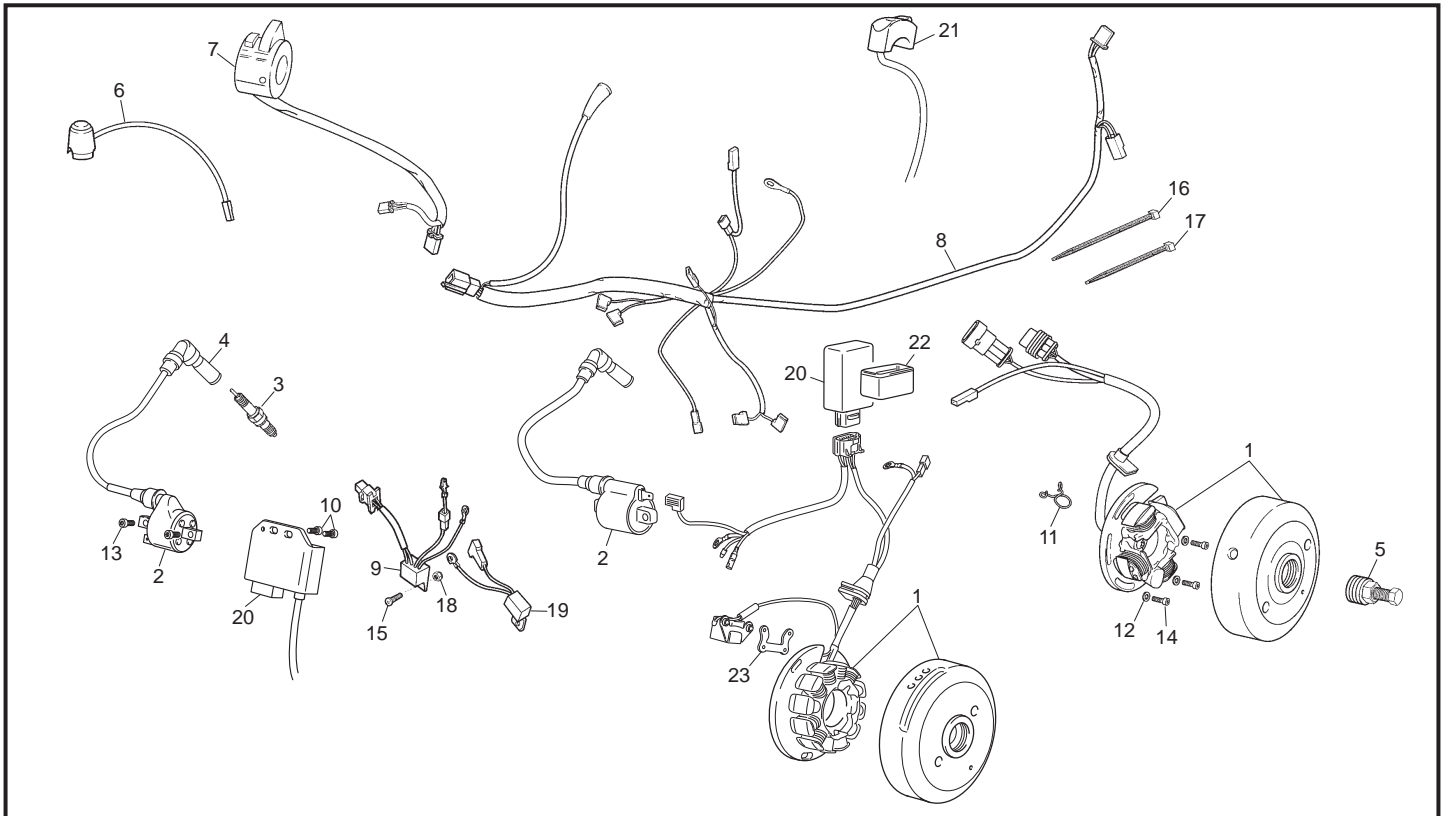

Faisceau électrique / Electrical system / Instalación eléctrica

POS.	0.8	1.2	2.5	2.9	3.0	FRANÇAIS	ENGLISH	ESPAÑOL
1	2973	4431	3579	3579	3579	ALLUMAGE CPL 125CC LEONELLI DIGITAL 2T 8 P. 2010	IGNITION CPL 125CC LEONELLI DIGITAL 2T 8P. 2010	ENCENDIDO LEONELLI CPL 125CC DIGITAL 2T 8P. 2010
2	2818	3581	3581	3581	3581	BOBINE TRIAL + ANTIPARASITE 2T 2010	ELECTRONIC BOX TRIAL 2T2010	BOBINA AT + TERM BUJIA 2T 2010
3	M183	M183	M183	M183	M183	BOUGIE COMP	SPARK PLUG	BUJIA COMP
4	M184	M184	M184	M184	M184	ANTIPARASITE MTA RESISTIVE 5 OHMS	SPARK PLUG CAP MTA RESISTIF 5 OHMS	PIPA BUJIA MTA RESISTIVA 5 OHMS
5	R075	R075	R075	R075	R075	OUTIL EXTRACTEUR ROTOR ALLUMAGE	PULLER FOR FLYWHEEL	EXTRACTOR ENCENDIDO
6	2972	2972	2972	2972	2972	BOUTON STOP MOTEUR TRIAL D28 L 70,5	STOP ENGINE TRIAL D28 L 70,5	STOP MOTOR TRIAL D28 L 70,5
7	C038	C038	C038	C038	C038	COMUTEUR ELECTRIQUE	LIGHT COMMAND	CONMUTADOR LUCES
8	2820	2820	2820	2820	2820	FAISCEAU ELECTRIQUE PRINCIPAL TRIAL 2010	ELECTRIC CABLE	CABLE ELECTICO
9	1681	1681	1681	1681	1681	DIODE REDRESSEUSE VENTILATEUR COMEX	DIODE COMEX	RECTIFICADOR VENTILADOR COMEX
10	M282	----	M282	M282	M282	VIS BHC 6 X 10 1093	SCREW BHC 6 X 10	TORNILLO 6 X 10 BHC
11	----	M273	M273	M273	M273	CAVALIER	CAVALIER	BRIDA
12	M275	M275	M275	M275	M275	RONDELLE X5 0407 5	WASHER X5	ARANDELA 5 DIN 125 A
13	M251	----	M251	M251	M251	VIS CHC 6 X 16 0084	SCREW CHC 6 X 16	TORNILLO 6 X 16 DIN 912
14	M250	M283	M283	M283	M283	VIS CHC 5 X 16 0084	SCREW CHC 5 X 16	TORNILLO 5 X 16 ALLEN
15	M306	M306	M306	M306	M306	ECROU NYLSTOP M6 0368.6	NUT NYLSTOP M6	TUERCA NYLSTOP M6
16	M330	M330	M330	M330	M330	COLLIER RISLAN 178 X 4.8	COLLIER 178 X 4.8	ABRAZADERA 178 X 4.8
17	M331	M331	M331	M331	M331	COLLIER RISLAN100 X 2.5	COLLIER 100 X 2.5	ABRAZADERA 100X 2.5
18	M274	M274	M274	M274	M274	RONDELLE GROSVER X 6 DIN 6798J 0428	WASHER GROSVER X 6 DIN 6798J 0428	ARANDELA GROSVER X 6 DIN 6798J 0428
19	M182	M182	M182	M182	M182	REGULATEUR LEONELLI	REGULATOR	REGULADOR
20	2819	4432	3580	3580	3580	CDI MOTEUR TRIAL DOUBLE COURBE 2T 125	CDI BOX ENGINE TRIAL DOUBLE CURBA 2T 125	CDI DIGITAL REPROGRAMMABLE TRIAL DOBLE CURVA 2T125
21	1380	1489	1489	1489	1489	COMUTEUR SELECTION DOUBLE COURBE LONG	COMMAND DOUBLE SELECTION LONG	CONMUTADOR SELECCION DOBLE CURVA LARGO
22	----	3586	3586	3586	3586	CAUTCHOUC SUPPORT CDI HI TRIAL	RUBBER CDI HI TRIAL	GOMA CDI HI TRIAL
23	----	4433	----	----	----	SUPPORT PICK UP 125 HI. TRIAL	SUPPORT PICK UP 125 HI. TRIAL	SOPORTE PICK UP 125 HI. TRIAL