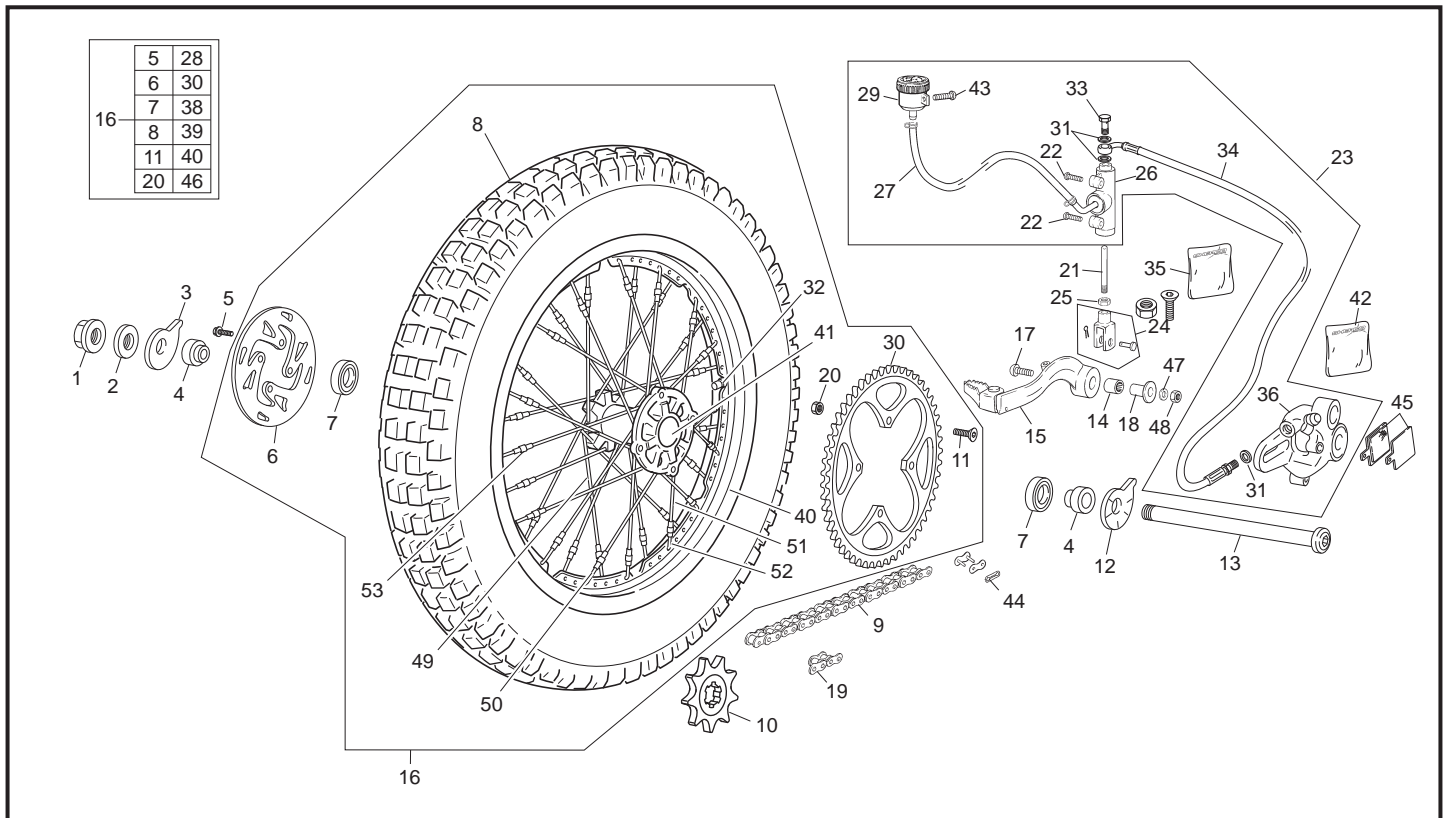

Roue arriere / Rear wheel / Rueda trasera

POS.	0.8	1.2	2.5	2.9	3.0	FRANÇAIS	ENGLISH	ESPAÑOL
35	R233	R233	R233	R233	R233	KIT REPARATION POMPE FREIN AR 2002	REAR MASTER CYLINDER SEAL KIT 2022	KIT REPARATION PINZA FRENO TR 2002
36	4247	4247	4247	4247	4247	ETRIER FREIN ARRIERE FORMULA	REAR CALIPER FORMULA	PINZA FREINO TRASERO FORMULA
40	NEW	NEW	NEW	NEW	NEW	JANTE ARR. TR TITANIUM SHERCO 2013	REAR WHEEL TR TITANIUM SHERCO 2013	LLANTA TRASERA TR TITANIO SHERCO 2013
41	4553	4553	4553	4553	4553	MOYEU ARRIERE JAUNE	REAR HUB YELLOW	BUJE TRASERO AMARILLO
42	4248	4248	4248	4248	4248	KIT OR ETRIER ARRIERE FORMULA	KIT OR CALIPER BACK FORMULA	KITTORICAS PINZA FRENO TR FORMULA
43	M282	M282	M282	M282	M282	VIS BHC 6 X 10 1093	SCREW BHC 6 X 10	TORNILLO 6 X 10 BHC
44	R034	R034	R034	R034	R034	ATTACHE RAPIDE DE CHAINE	CONNECTING LINK	ENGANCHE CADENA
45	C390	C390	C390	C390	C390	PLAQUETTES FREIN ARRIERE PAIRE 2002	REAR PAD BRAKE PAIR 2002	JUEGO PASTILLAS TRASERO 2002
47	M316	M316	M316	M316	M316	RONDELLE X 8 1405 08	WASHER X 8	ARANDELA 8 DIN 125 A
48	M305	M305	M305	M305	M305	ECROU NYLSTOP M8 0368.8	NUT NYLSTOP M8	TUERCA NYLSTOP M8
49	3391	3391	3391	3391	3391	RAYON DEMIE 165X3.5 NOIR COTE DISQUE	HALF SPOCKE 165X3.5 BLACK SIDE BRAKE	RADIO SEMI 165X3.5 NEGRO LADO DISCO
50	3392	3392	3392	3392	3392	RAYON L MINI 34.5X3.5 COTE DISQUE NOIR	MINI SPOCKE L 34.5X3.5 SIDE BRAKE BLACK	RADIO L MINI 34.5X3.5 LADO DISCO NEGRO
51	3393	3393	3393	3393	3393	RAYON DEMIE 175X3.5 COTE COURONE NOIR	HALF SPOCKE 175X3.5 SIDE TRANS BLACK	RADIO SEMI 175X3.5 LADO CORONA NEGRO
52	3394	3394	3394	3394	3394	RAYON L MINI 35.5X3.5 COTE COURONE NOIR	SPOCKE L MINI 35.5X3.5 SIDE TRANS BLACK	RADIO L MINI 35.5X3.5 LADO CORONA NEGRO
53	3395	3395	3395	3395	3395	TENDEUR RAYON AR	REAR NIPPLE SPOKE	TENSOR RADIO TRASERO