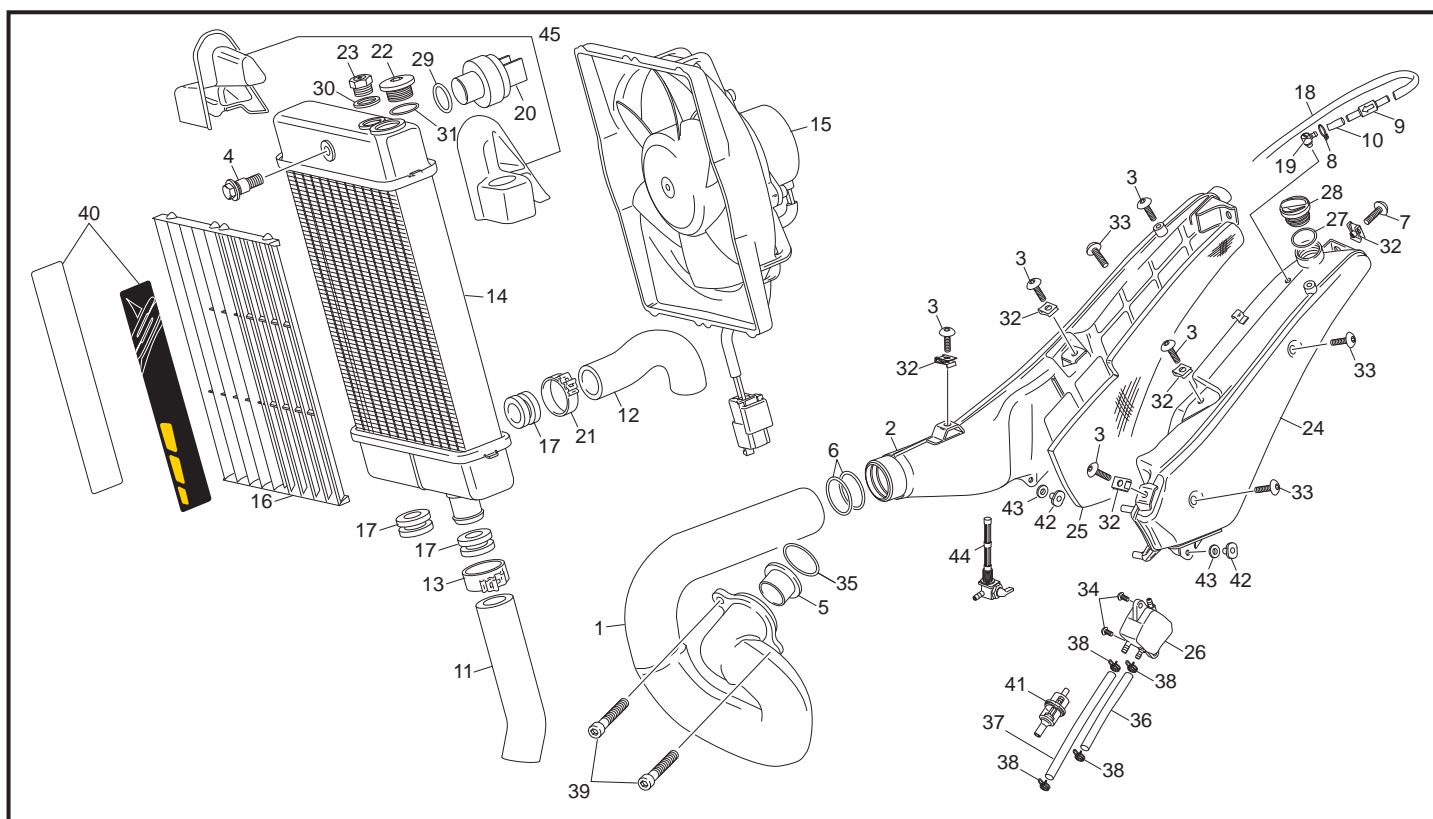

Radiateur / Radiator / Radiador

POS.	0.8	1.2	2.5	2.9	3.0	FRANÇAIS	ENGLISH	ESPAÑOL
33	2937	2937	2937	2937	2937	VIS BHC 5 X8 ISO 7380	SCREW BHC 5 X8	TORNILLO ULS 5 X 8 ISO 7380
34	M258	M258	M258	M258	M258	VIS BHC 5 X 16 1093	SCREW BHC 5 X 16	TORNILLO 5 X 16 ULS
35	C122	C122	C122	C122	C122	JOINT CUIVRE 38X44X2.5 0462	GASKET RING 38X44X2.5	JUNTA COBRE 38X44X2.5
36	NEW	NEW	NEW	NEW	NEW	DURITE ESSENCE PETIT	SMALL PETROL HOSE	TUBO GASOLINA CORTO
37	NEW	NEW	NEW	NEW	NEW	DURITE ESSENCE LARGE	LONG PETROL HOSE	TUBO GASOLINA LARGO
38	2846	2846	2846	2846	2846	COLLIER DURITE ESSENCE	COLLARD PETROL PIPE	ABRAZADERA TUBO GASOLINA
39	2937	2937	2937	2937	2937	VIS BHC 5 X8 ISO 7380	SCREW BHC 5 X8	TORNILLO ULS 5 X 8 ISO 7380
40	NEW	4567	4566	4565	4565	ADHESIF ST -JEU-	ST STICKER KIT	ADHESIVO ST -JUEGO-
41	3185	3185	3185	3185	3185	FILTRE A ESSENCE	PETROL FILTER	FILTRO GASOLINA
42	3193	3193	3193	3193	3193	ENTRETOISE SILENTBLOCK	BUSH SILENTBLOCK	CASQUILLO SILENTBLOCK
43	3194	3194	3194	3194	3194	CAUCHOUIC SILENTBLOCK	SILENTBLOCK RUBBER	CAUCHO SILENTBLOCK
44	----	3638	3638	3638	3638	ROBINET ESSENCE 2012	PETROL TAP 2012	GRIFO GASOLINA 2012
45	----	3716	3716	3716	3716	PROTECTEUR HAUT RADIATEUR PAIRE	PROTECTOR TOP RADIATOR KIT	PROTECTOR ALTO RADIADOR JUEGO