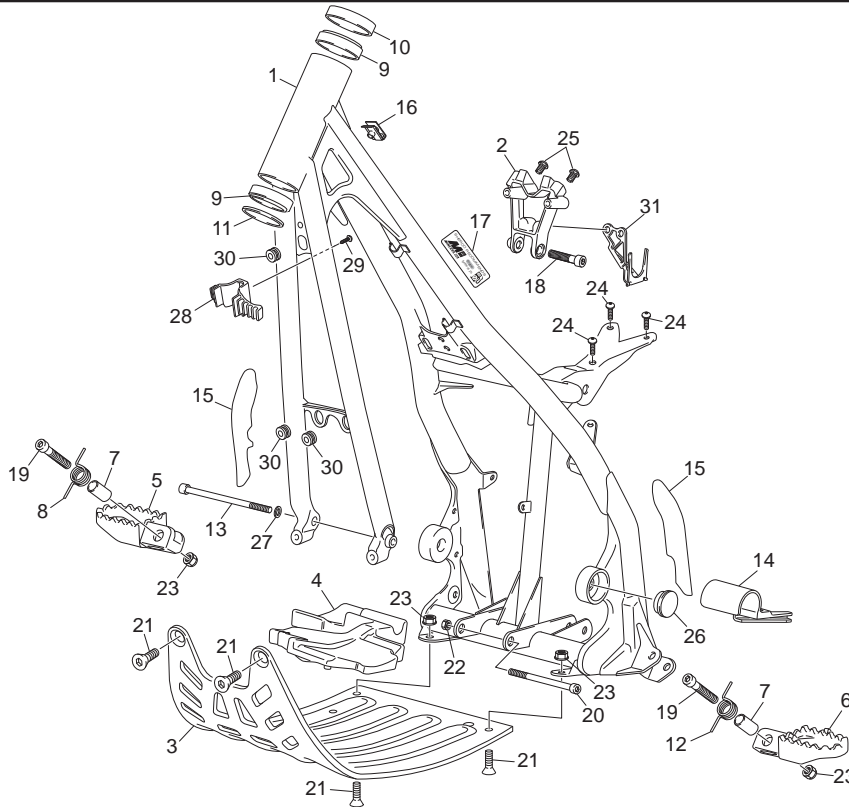

Cadre / Frame / Chasis

POS.	0.8	1.2	2.5	2.9	3.0	FRANÇAIS	ENGLISH	ESPAÑOL
1	4545	4545	4545	4545	4545	CADRE TRIAL 2T JAUNE	FRAMETRIAL 2T YELLOW	CHASIS TRIAL 2T AMARILLO
2	4549	4549	4549	4549	4549	PATE FIXATION CYLINDRE 2.5/2.9 NOIRE	CLINDER SUPPORT 2.5/2.9 BLACK	TIRANTE CLINDRO 2.5/2.9 NEGRO
3	2300	2300	2300	3583	3583	SABOT 2010	BASH PLATE 2010	PROTECTOR CARTERS MOTOR 2010
4	3155	2327	2327	3582	3582	CAOUTCHOUC MOTEUR 2011	BASH PLATE RUBBER 2011	CAUCHO PLACA MOTOR 2011
5	4547	4547	4547	4547	4547	REPOSE PIED DROITE TR NOIRE	RIGHT FOOTPEG TR BLACK	ESTRIBERA DERECHA TR NEGRA
6	4548	4548	4548	4548	4548	REPOSE PIED GAUCHE TR NOIRE	LEFT FOOTPEG TR BLACK	ESTRIBERA IZQUIERDA TR NEGRA
7	2867	2867	2867	2867	2867	ENTRETOISE REPOSE PIED LONG 2010	SPACER FOOT PEG LONG 2010	CASQUILLO ESTRIBERA LARGO 2010
8	C008	C008	C008	C008	C008	RESSORT REPOSE PIED DROITE	RIGHT FOOTPEG SPRING	MUELLE ESTRIBERA DERECHA
9	C009	C009	C009	C009	C009	ROULEMENT COLONNE DIRECTION R32004	STEERING BEARING R32004	RODAMIENTO DIRECCION R32004
10	C010	C010	C010	C010	C010	BAGUE DE PROTECTION HAUTE PLASTIC	PLASTIC DUST COVER	GUARDA POLVO SUPERIOR PLASTIC
11	C011	C011	C011	C011	C011	BAGUE DE PROTECTION BASSE	FORK ALUMINIUM WHASHER	ARANDELA GUARDA POLVO INF
12	C012	C012	C012	C012	C012	RESSORT DE REPOSE PIED GAUCHE	LEFT FOOT PEG SPRING	MUELLE ESTRIBERA IZQUIERDA
13	C172	C172	C172	C172	C172	AXE 10 X 20	PIN 10 X 120	EJE 10 X 120
14	C013	C013	C013	C013	C013	PATIN CHAINE CADRE	SWINGARM CHAIN PROTECTOR	PATIN CADENA CHASIS
15	4569	4569	4569	4569	4569	ADHESIF PROTEC CADRE JEU TR 13	FRAME PROTECTOR STICKER KIT TR 13	ADESIVO PROTECTOR CHASSIS JUEGO TR 13
16	M308	M308	M308	M308	M308	ECROU CLIP M6 0500500400	NUT CLIP M6	TUERCA CLIP M6
17	C393	C393	C393	C393	C393	ADESIF MINERVA S/PLOMB 98	PETROL MINERVA STICKER 98	ADHESIVO MINERVA S/PLOMO 98
18	M263	M263	M263	M263	M263	VIS CHC 8 X 40 0084	SCREW CHC 8 X 40	TORNILLO 8 X 40 ALLEN
19	M264	M264	M264	M264	M264	VIS CHC 8 X 45 0084	SCREW CHC 8 X 45	TORNILLO 8 X 45 ALLEN
20	M396	M396	M396	M396	M396	VIS CHC M10 X 80	SCREW CHC M10 X 80	TORNILLO CHC M10 X 80
21	M301	M301	M301	M301	M301	VIS FHC 8 X 20 1089	SCREW FHC 8 X 20	TORNILLO AVELLANADO M 8 X 20
22	M304	M304	M304	M304	M304	ECROU NYLSTOP M10 0368.10	NUT NYLSTOP M10	TUERCA NYLSTOP M10
23	M305	M305	M305	M305	M305	ECROU NYLSTOP M8 0368.8	NUT NYLSTOP M8	TUERCA NYLSTOP M8
24	M345	M345	M345	M345	M345	VIS BHC 6 X 12 CAROSSERIE	SCREW BHC 6 X 12 BODY	TORNILLO BHC 6 X 12 CAROSSERIA
25	M282	M282	M282	M282	M282	VIS BHC 6 X 10 1093	SCREW BHC 6 X 10	TORNILLO 6 X 10 BHC
26	C165	C165	C165	C165	C165	BOUCHON AXE BRAS OSCILLANT DIAM 35	COVER SWING ARM AXLE DIAM 35	TAPON EJE BASCULANTE DIAM 35
27	3021	3021	3021	3021	3021	RONDELE M10 BL DIN 7980	WASHER M10 BL DIN 7980	ARANDELA M10 BL DIN 7980
28	3156	3156	3156	3156	3156	BUTEE DIRECTION TR 11	STOP FRAME TR11	TOPE DIRECCION TR 11
29	M278	M278	M278	M278	M278	VIS BHC 5 X 10 1093	SCREW BHC 5X10	TORNILLO 5 X 10 ULS
30	C118	C118	C118	C118	C118	SILENT BLOC RADIATEUR	SILENT-BLOC RADIATOR	SILENT-BLOC RADIADOR
31	-----	3585	3585	3585	3585	SUPPORT CDI HI TRIAL	HOLDER CDI HI TRIAL	SOPORTE CDI HI TRIAL