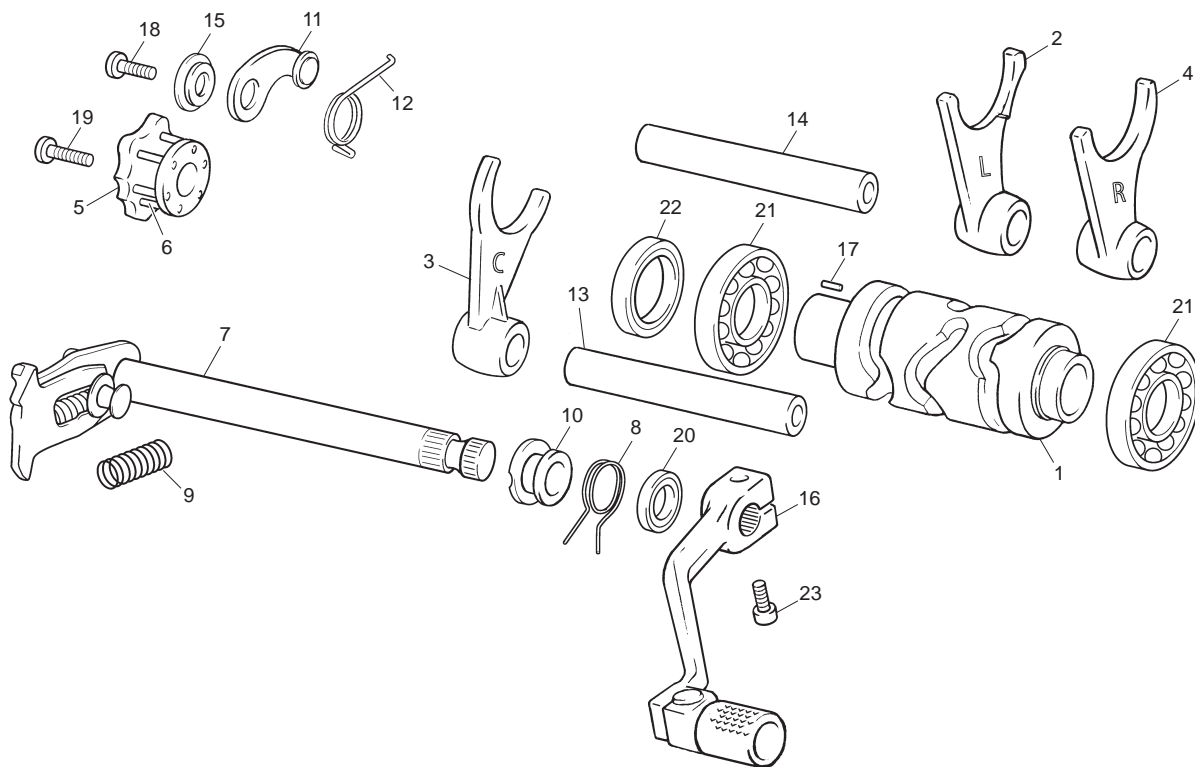

Selecteur / Gear selector group / Selector cambio

POS.	0.8	1.2	2.5	2.9	3.0	FRANÇAIS	ENGLISH	ESPAÑOL
1	M100	M100	M100	M100	M100	TAMBOUR DE SELECTION	SELECTOR DRUM	DESMODROMICO SELECTOR
2	M102	M102	M102	M102	M102	FOURCHETTE L	L FORK	HORQUILLA L
3	M103	M103	M103	M103	M103	FOURCHETTE C	C FORK	HORQUILLA C
4	M104	M104	M104	M104	M104	FOURCHETTE R	R FORK	HORQUILLA R
5	M105	M105	M105	M105	M105	ETOILE DE SELECTION CPL	INDEX SHIM	ESTRELLA SELECTOR
6	M106	M106	M106	M106	M106	PION ETOILE INA NRA 3X17.8	NEEDLE PIN NRA3X17.8	AGUJA DE LA ESTRELLA INA NRA3X17.8
7	M107	M107	M107	M107	M107	ARBRE DE SELECTEUR CPL	SHIFT SHAFT WITH PAWL ASSY	ARBOL SELECTOR
8	M110	M110	M110	M110	M110	RESSORT RAPPEL SELECTION	SPRING SHIFT LEVER	MUELLE RETORNO SELECTOR
9	M111	M111	M111	M111	M111	RESSORT RAPPEL COULISSEAU	SPRING COULISSEAU	MUELLE RETORNO ESORPION
10	M113	M113	M113	M113	M113	DOUILLE CENTRAGE RESSORT RAPPEL	SPACER SPRING SHIFT LEVER	CASQUILLO CENTRAJE MUELLE RETORNO
11	M114	M114	M114	M114	M114	LEVIER DE VERROUILLAGE CPL	INDEX LEVER ASSY	PALANCA DE CIERRE SELECTOR
12	M117	M117	M117	M117	M117	RESSORT DE RAPPEL LEVIER VERROUIL	INDEX SPRING	MUELLE RETORNO PALANCA DE CIERRE
13	M118	M118	M118	M118	M118	AXE DE FOURCHETTE COURT	FORK SPINDLE	EJE DE HORQUILLA CORTO
14	M119	M119	M119	M119	M119	AXE DE FOURCHETTE LONG	FORK SPINDLE LONG	EJE DE HORQUILLA LARGO
15	M121	M121	M121	M121	M121	DOUILLE LEVIER VERROUILLAGE	SPACER INDEX LEVER	CASQUILLO PALANCA CIERRE
16	4538	4538	4538	4538	4538	SELECTEUR EXTERIEUR NOIRE	SHIFT LEVER ASSY BLACK	PALANCA DE CAMBIO NEGRA
17	M122	M122	M122	M122	M122	PION CLAVETAGE ETOILE NRA3X11.8	NEEDLE PIN NRA3X11.8	AGUJA POSICIONADO ESTRELLA NRA3X11.8
18	M251	M251	M251	M251	M251	VIS CHC 6 X 16 0084	SCREW CHC 6 X 16	TORNILLO 6 X 16 DIN 912
19	M253	M253	M253	M253	M253	VIS CHC 6 X 30 0084	SCREW CHC 6 X 30	TORNILLO 6 X 30 DIN 912
20	M126	M126	M126	M126	M126	JOINT LEVRE 12 X 19 X 5 DL	OIL SEAL 12X19X5	RETEN12X19X5 DL
21	M123	M123	M123	M123	M123	ROULEMENT 25X37X7 R61805	BEARING 25X37X7 R61805	COJINETE 25X37X7 R61805
22	M124	M124	M124	M124	M124	JOINT A LEVRE G28X37X4	OIL SEAL G28X37X4	RETEN G28X37X4
23	M252	M252	M252	M252	M252	VIS CHC 6 X 20 0084	SCREW CHC 6 X 20	TORNILLO 6 X 20 DIN 912