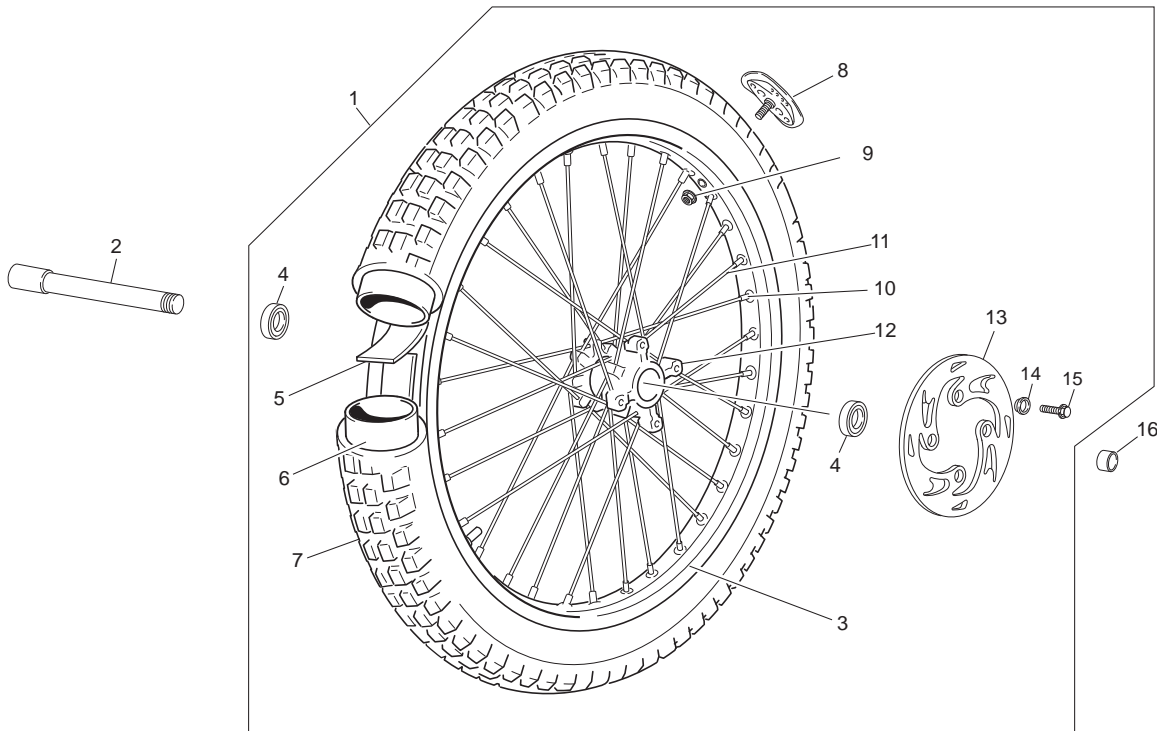

Roue avant / Front wheel / Rueda delantera

POS.	0.8	1.2	2.5	2.9	3.0	FRANÇAIS	ENGLISH	ESPAÑOL
1	4550	4550	4550	4550	4550	ROUE AVANT TR. TITANIUM SHERCO	FRONT WHEEL TR TITANIUM SHERCO	RUEDA DELANTERA TR TITANIO SHERCO
2	4602	4602	4602	4602	4602	AXE DE ROUE AVANT TS NOIR	FRONT WHEEL AXLE TS BLACK	EJE RUEDA DELANTERA TS NEGRO
3	NEW	NEW	NEW	NEW	NEW	JANTE AVANT 1.60X21 32 RAYONS TITANIUM	FRONT RIM 1.60X21 32 R TITANIUM	LLANTA DELANTERA 1.60X21 32 RADIOS TITANIO
4	R049	R049	R049	R049	R049	ROULEMENT DE MOYEU 6004 2RS	BEARING HUB 6004 2RS	RODAMIENTO BUJE 6004 2RS
5	C201	C201	C201	C201	C201	RUBAN FOND DE JANTE R14025	RIM RUBBER PROTECTION	GOMA PROTECCION LLANTA
6	C202	C202	C202	C202	C202	CHAMBRE A AIR 21AB	21 TUBE	CAMARA 21
7	C204	C204	C204	C204	C204	PNEU AVANT 275X21	FRONT TIRE 2.75 X 21	NEUMATICO DELANTERO 2.75 X 21
8	C203	C203	C203	C203	C203	GRISTER	TYRE STAY	AGARRACUBIERTAS
9	M305	M305	M305	M305	M305	ECROU NYLSTOP M8 0368.8	NUT NYLSTOP M8	TUERCA NYLSTOP M8
10	3398	3398	3398	3398	3398	ECROU DE RAYON AVANT M3.5X0.60	FRONT NEEPLE SPOCKE M3.5X0.60	TUERCA RADIO DELANTERO M3.5X0.60
11	3397	3397	3397	3397	3397	RAYON 257 X 3 NEW NOIR	SPOCKE 257 X 3 NEW BLACK	RADIO 257 X 3 NUEVO NEGRO
12	4552	4552	4552	4552	4552	MOYEU AVANT JAUNE	FRONT HUB YELLOW	BUJE DELANTERO AMARILLO
13	2001	2001	2001	2001	2001	DISQUE FREIN AVANT 2009 TR	FRONT DISC 2009 TR	DISCO DELANTERO 2009 TR
14	C209	C209	C209	C209	C209	ENTRETOISE DISQUE AVANT	SPACER DISC	CASQUILLO FLOTANTE DISCO
15	C452	C452	C452	C452	C452	VIS HEXAGONAL EPAULE M6 X 18	SCREW EXAGONAL M6 X 18	TORNILLO EXAGONAL M6 X 18
16	C333	C333	C333	C333	C333	ENTRETOISE ROUE AVANT 2002	FRONT BRUSH 2002	SEPARADOR RUEDA DEL 2002